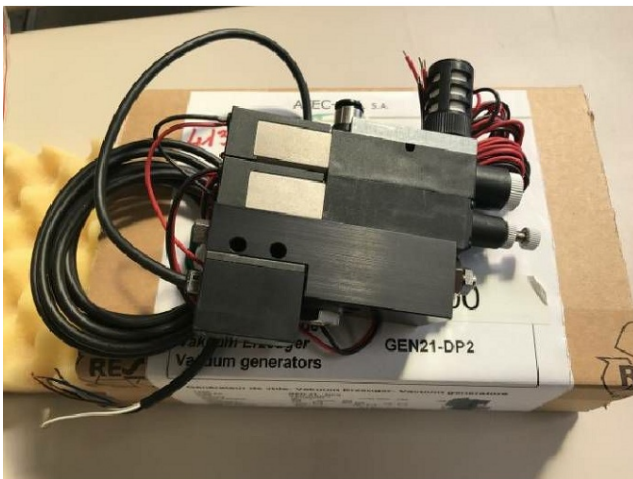

## Maschine

Inventar N° **13084**  
 Beschreibung **Verschiedenen arbeitsgerät**  
 Fabrikat **ATEC-CYL**  
 Model **MACOUNT 120**  
 Serien N°  
 Baujahr **N/A**

## Bilde

HD Fotos und Videos auf Anfrage.

Technische Spezifikationen (Abmessungen, Gewichtsangaben, usw.) und Abbildungen unverbindlich. Änderungen vorbehalten.

Inventar N° 13084

HD Fotos und Videos auf Anfrage.  
Technische Spezifikationen (Abmessungen, Gewichtsangaben, usw.) und Abbildungen unverbindlich. Änderungen vorbehalten.