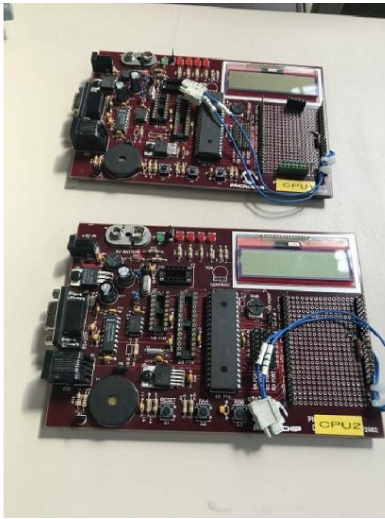

Inventar N° 13084

HD Fotos und Videos auf Anfrage.
Technische Spezifikationen (Abmessungen, Gewichtsangaben, usw.) und Abbildungen unverbindlich. Änderungen vorbehalten.