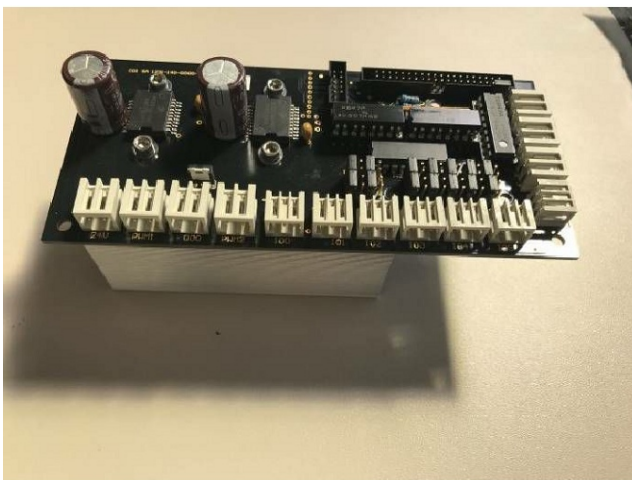

Zubehöre

Ohne

Bilde

HD Fotos und Videos auf Anfrage.

Technische Spezifikationen (Abmessungen, Gewichtsangaben, usw.) und Abbildungen unverbindlich. Änderungen vorbehalten.