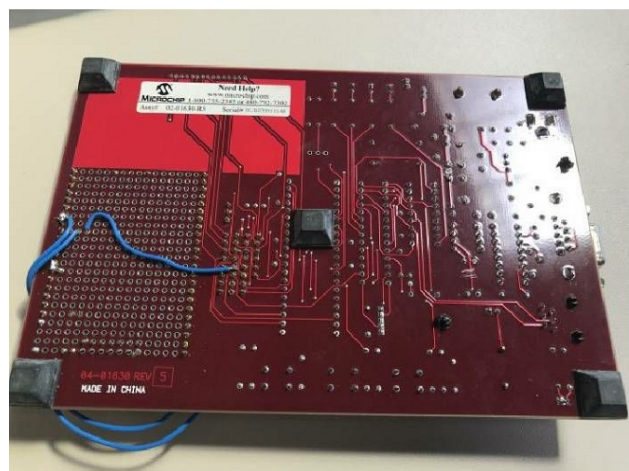

Zubehöre

Ohne

Bilde

HD Fotos und Videos auf Anfrage.

Technische Spezifikationen (Abmessungen, Gewichtsangaben, usw.) und Abbildungen unverbindlich. Änderungen vorbehalten.