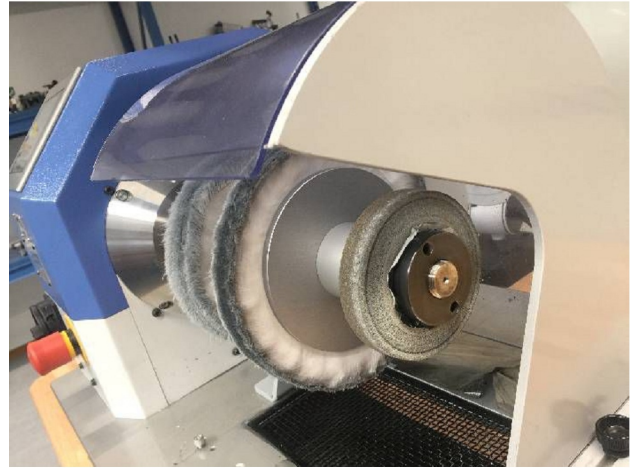

No inventaire 13038

Photos et vidéos HD sur demande.
Caractéristiques techniques (dimensions, poids, etc.) et illustrations sans engagement. Toutes modifications réservées.