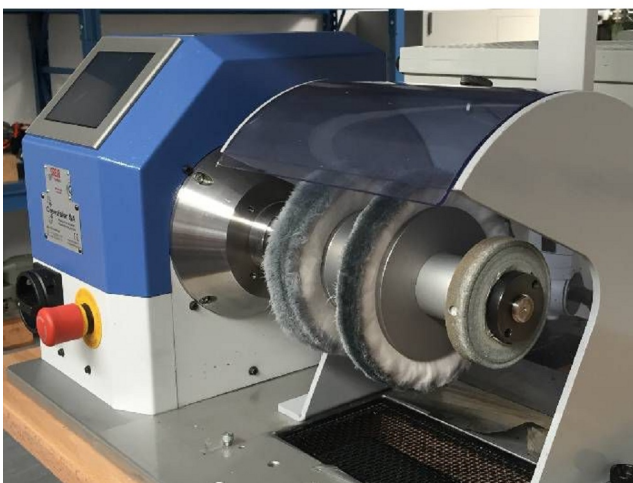

No inventaire 13038

Photos et vidéos HD sur demande.
Caractéristiques techniques (dimensions, poids, etc.) et illustrations sans engagement. Toutes modifications réservées.