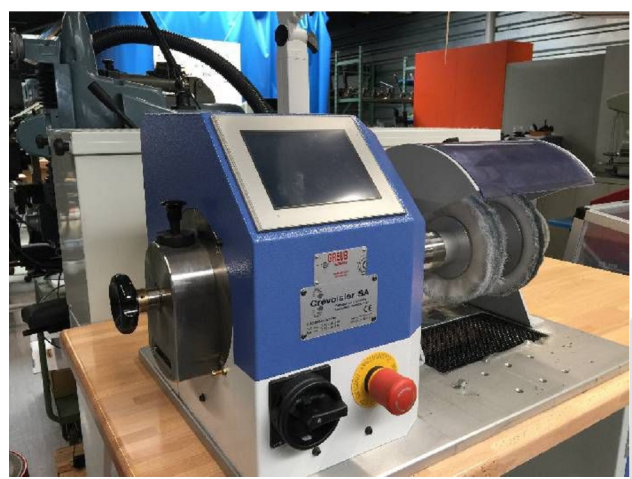

No inventaire 13038

Photos et vidéos HD sur demande.
Caractéristiques techniques (dimensions, poids, etc.) et illustrations sans engagement. Toutes modifications réservées.