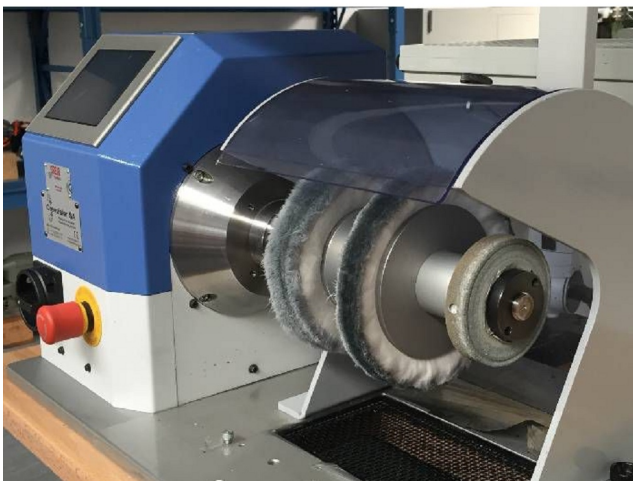

Inventar N° 13038

HD Fotos und Videos auf Anfrage.
Technische Spezifikationen (Abmessungen, Gewichtsangaben, usw.) und Abbildungen unverbindlich. Änderungen vorbehalten.