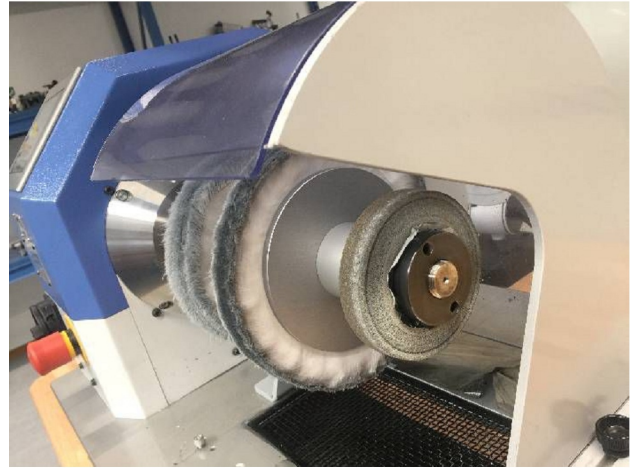

Inventar N° 13038

HD Fotos und Videos auf Anfrage.
Technische Spezifikationen (Abmessungen, Gewichtsangaben, usw.) und Abbildungen unverbindlich. Änderungen vorbehalten.