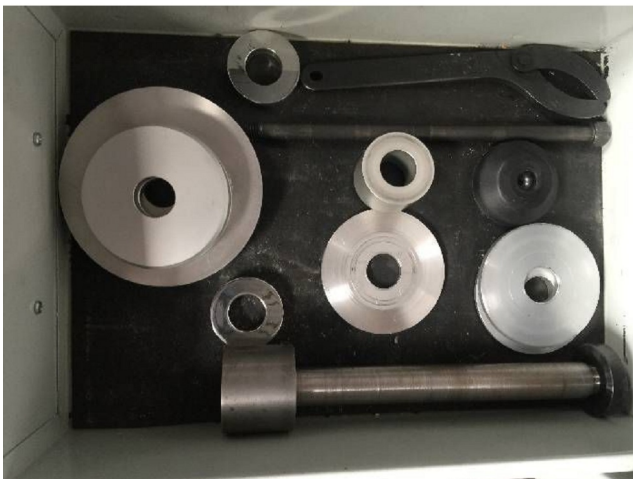

Inventar N° 13038

HD Fotos und Videos auf Anfrage.
Technische Spezifikationen (Abmessungen, Gewichtsangaben, usw.) und Abbildungen unverbindlich. Änderungen vorbehalten.