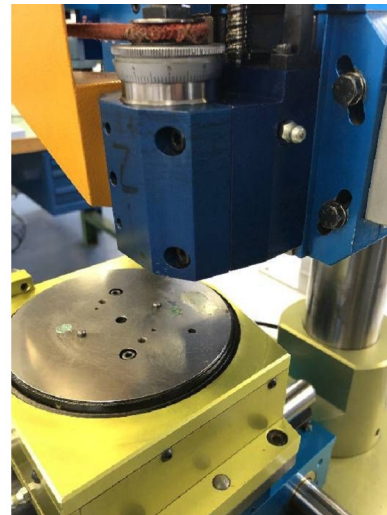

Machine

No inventaire **13014**
Descriptif Machine à décorer

Marque **REWITECH**
Modèle **MCU**
No série
Année **N/A**

Accessoires

Aucun

Photos

Photos et vidéos HD sur demande.

Caractéristiques techniques (dimensions, poids, etc.) et illustrations sans engagement. Toutes modifications réservées.

No inventaire 13014

Photos et vidéos HD sur demande.
Caractéristiques techniques (dimensions, poids, etc.) et illustrations sans engagement. Toutes modifications réservées.