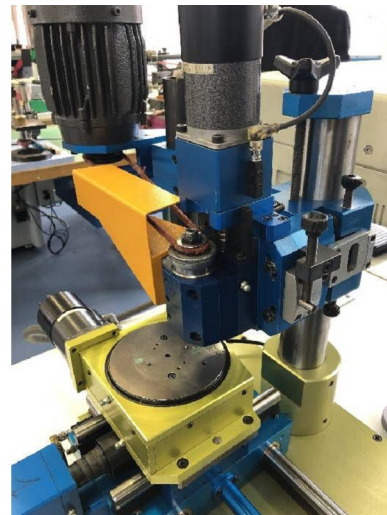

Machine

No inventaire **13014**
Descriptif Machine à décorer

Marque **REWITECH**
Modèle **MCU**
No série
Année **N/A**

Accessoires

Aucun

Photos

Photos et vidéos HD sur demande.

Caractéristiques techniques (dimensions, poids, etc.) et illustrations sans engagement. Toutes modifications réservées.

No inventaire 13014

Photos et vidéos HD sur demande.
Caractéristiques techniques (dimensions, poids, etc.) et illustrations sans engagement. Toutes modifications réservées.