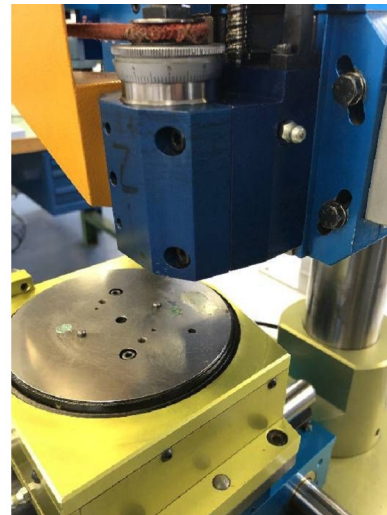

## Maschine

---

Inventar N° **13014**  
Beschreibung Dekorieren Maschine

Fabrikat **REWITECH**  
Model **MCU**  
Serien N°  
Baujahr **N/A**

## Zubehöre

---

Ohne

Bilde

---

HD Fotos und Videos auf Anfrage.

Technische Spezifikationen (Abmessungen, Gewichtsangaben, usw.) und Abbildungen unverbindlich. Änderungen vorbehalten.

Inventar N° 13014