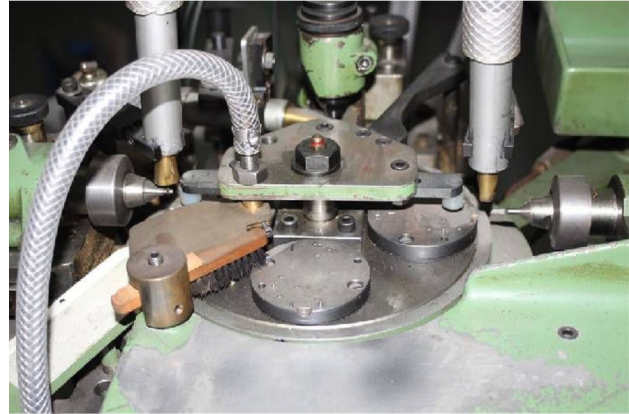

Inventar N° 13012

HD Fotos und Videos auf Anfrage.
Technische Spezifikationen (Abmessungen, Gewichtsangaben, usw.) und Abbildungen unverbindlich. Änderungen vorbehalten.