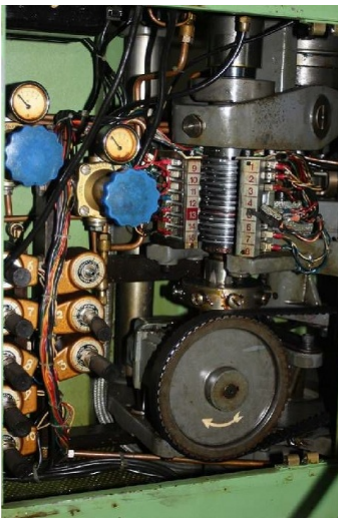

Machine

No inventaire **13009**
 Descriptif Machine de transfert

Marque **HAUSER**
 Modèle **6570**
 No série **161**
 Année **N/A**

Rubrique

Nombre de stations

Vitesse de broche t/min

Encombrement (longu. x prof. x hauteur) mm

Poids kg

Accessoires

Aucun

Photos

Photos et vidéos HD sur demande.

Caractéristiques techniques (dimensions, poids, etc.) et illustrations sans engagement. Toutes modifications réservées.

No inventaire 13009