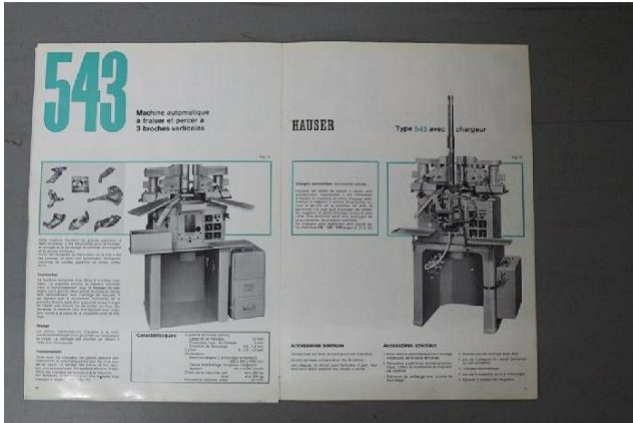

Machine

No inventaire **13007**
Descriptif Machine de transfert

Marque **HAUSER**
Modèle **543**
No série **281**
Année **N/A**

Rubrique

Nombre de stations

Vitesse de broche t/min

Encombrement (longu. x prof. x hauteur) mm

Poids kg

Accessoires

Aucun

Photos

Photos et vidéos HD sur demande.

Caractéristiques techniques (dimensions, poids, etc.) et illustrations sans engagement. Toutes modifications réservées.

No inventaire 13007