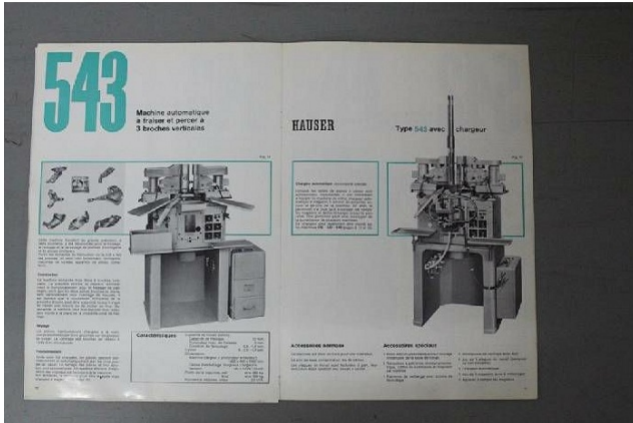

Maschine

Inventar N° **13007**
Beschreibung **Transfermaschine**

Fabrikat **HAUSER**
Model **543**
Serien N° **281**
Baujahr **N/A**

Rubrik

Anzahl stationen

Spindeldrehzahl t/min

Abmessungen: l x b x h mm

Gewicht kg

Zubehöre

Ohne

Bilde

HD Fotos und Videos auf Anfrage.

Technische Spezifikationen (Abmessungen, Gewichtsangaben, usw.) und Abbildungen unverbindlich. Änderungen vorbehalten.

Inventar N° 13007

HD Fotos und Videos auf Anfrage.
Technische Spezifikationen (Abmessungen, Gewichtsangaben, usw.) und Abbildungen unverbindlich. Änderungen vorbehalten.