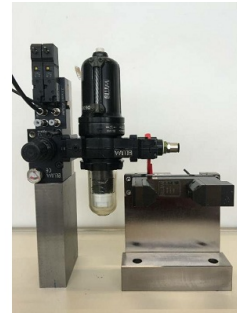

Machine

No inventaire **12939**

Descriptif Laser

Marque **BLUM NANO**

Modèle **P87.0634-015-A2-2**

No série **20017140**

Année **N/A**

Accessoires

Aucun

Photos

Photos et vidéos HD sur demande.

Caractéristiques techniques (dimensions, poids, etc.) et illustrations sans engagement. Toutes modifications réservées.

No inventaire 12939

Photos et vidéos HD sur demande.
Caractéristiques techniques (dimensions, poids, etc.) et illustrations sans engagement. Toutes modifications réservées.