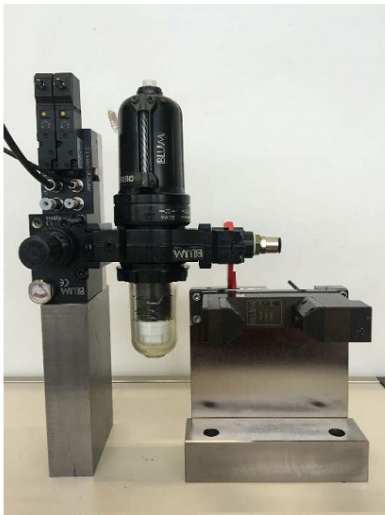

Machine

No inventaire **12939**

Descriptif Laser

Marque **BLUM NANO**

Modèle **P87.0634-015-A2-2**

No série **20017140**

Année **N/A**

Accessoires

Aucun

Photos

Photos et vidéos HD sur demande.

Caractéristiques techniques (dimensions, poids, etc.) et illustrations sans engagement. Toutes modifications réservées.

No inventaire 12939

Photos et vidéos HD sur demande.
Caractéristiques techniques (dimensions, poids, etc.) et illustrations sans engagement. Toutes modifications réservées.