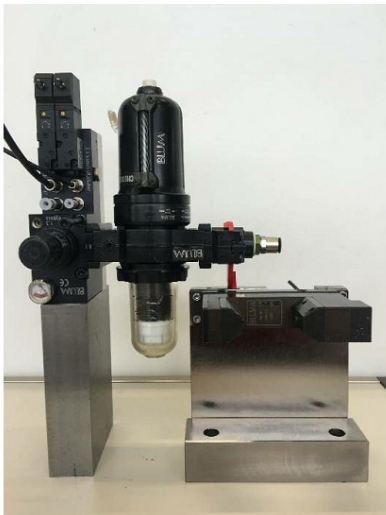

Maschine

Inventar N° **12939**

Beschreibung **Laser**

Fabrikat **BLUM NANO**

Model **P87.0634-015-A2-2**

Serien N° **20017140**

Baujahr **N/A**

Zubehöre

Ohne

Bilde

HD Fotos und Videos auf Anfrage.

Technische Spezifikationen (Abmessungen, Gewichtsangaben, usw.) und Abbildungen unverbindlich. Änderungen vorbehalten.

Inventar N° 12939

HD Fotos und Videos auf Anfrage.
Technische Spezifikationen (Abmessungen, Gewichtsangaben, usw.) und Abbildungen unverbindlich. Änderungen vorbehalten.