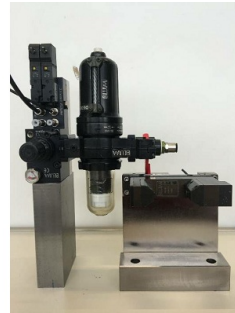

Maschine

Inventar N° **12939**

Beschreibung **Laser**

Fabrikat **BLUM NANO**

Model **P87.0634-015-A2-2**

Serien N° **20017140**

Baujahr **N/A**

Zubehöre

Ohne

Bilde

HD Fotos und Videos auf Anfrage.

Technische Spezifikationen (Abmessungen, Gewichtsangaben, usw.) und Abbildungen unverbindlich. Änderungen vorbehalten.

Inventar N° 12939

HD Fotos und Videos auf Anfrage.
Technische Spezifikationen (Abmessungen, Gewichtsangaben, usw.) und Abbildungen unverbindlich. Änderungen vorbehalten.