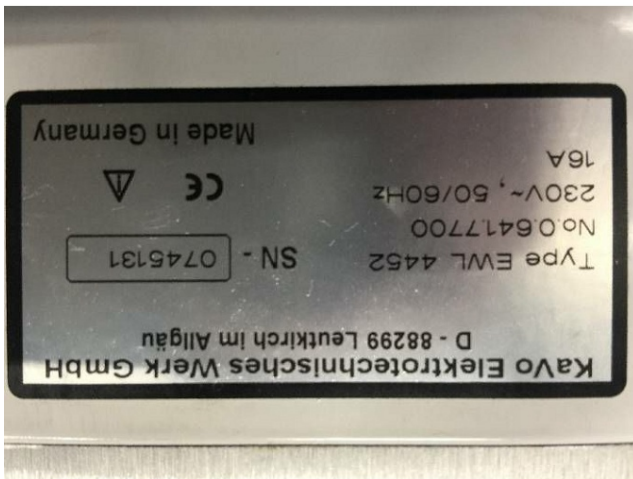

Maschine

Inventar N° **12938**
Beschreibung Umrichter

Fabrikat **IBAG**
Model **EWL 4452**
Serien N° **0745131**
Baujahr **N/A**

Rubrik

Speisung

Betriebsspannung 230 VAC
Nennstrom 16 A

Zubehöre

Ohne

Bilde

HD Fotos und Videos auf Anfrage.

Technische Spezifikationen (Abmessungen, Gewichtsangaben, usw.) und Abbildungen unverbindlich. Änderungen vorbehalten.

Inventar N° **12938**

HD Fotos und Videos auf Anfrage.
Technische Spezifikationen (Abmessungen, Gewichtsangaben, usw.) und Abbildungen unverbindlich. Änderungen vorbehalten.

Inventar N° **12938**

HD Fotos und Videos auf Anfrage.
Technische Spezifikationen (Abmessungen, Gewichtsangaben, usw.) und Abbildungen unverbindlich. Änderungen vorbehalten.