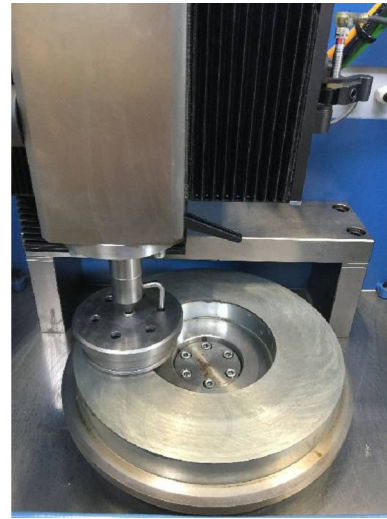

Machine

No inventaire **12930**
Descriptif Polisseuse

Marque **MISSIMI BERNEY**
Modèle **BP6E**
No série **1268**
Année **2008**

Rubrique

Pression de l'air 6 bar

Alimentation

Tension d'alimentation 230 VAC

Puissance 2 kVA

Encombrement

Dimensions (longueur-profondeur-hauteur) 800x700x700 mm

Poids 215 kg

Accessoires

Aucun

Photos

Photos et vidéos HD sur demande.

Caractéristiques techniques (dimensions, poids, etc.) et illustrations sans engagement. Toutes modifications réservées.

No inventaire 12930

Photos et vidéos HD sur demande.

Caractéristiques techniques (dimensions, poids, etc.) et illustrations sans engagement. Toutes modifications réservées.

No inventaire 12930

Photos et vidéos HD sur demande.
Caractéristiques techniques (dimensions, poids, etc.) et illustrations sans engagement. Toutes modifications réservées.