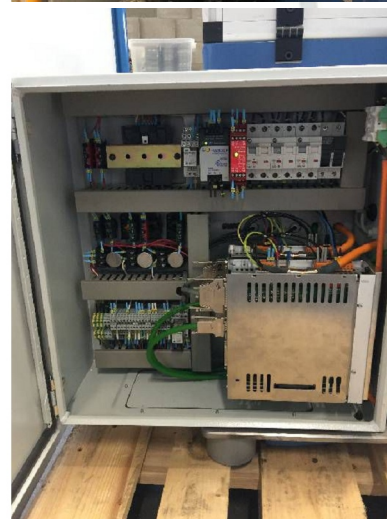

No inventaire 12930

Photos et vidéos HD sur demande.
Caractéristiques techniques (dimensions, poids, etc.) et illustrations sans engagement. Toutes modifications réservées.