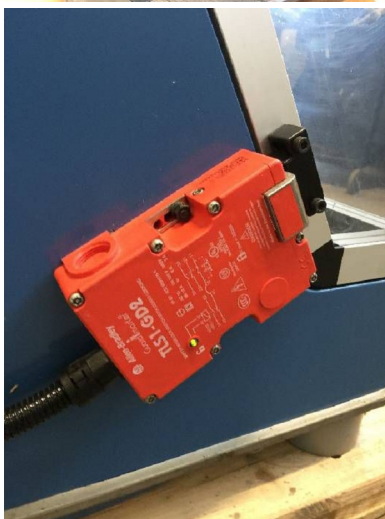

Machine

No inventaire **12930**
Descriptif Polisseuse

Marque **MISSIMI BERNEY**
Modèle **BP6E**
No série **1268**
Année **2008**

Rubrique

Pression de l'air 6 bar

Alimentation

Tension d'alimentation 230 VAC

Puissance 2 kVA

Encombrement

Dimensions (longueur-profondeur-hauteur) 800x700x700 mm

Poids 215 kg

Accessoires

Aucun

Photos

Photos et vidéos HD sur demande.

Caractéristiques techniques (dimensions, poids, etc.) et illustrations sans engagement. Toutes modifications réservées.

No inventaire 12930

Photos et vidéos HD sur demande.

Caractéristiques techniques (dimensions, poids, etc.) et illustrations sans engagement. Toutes modifications réservées.

No inventaire 12930

Photos et vidéos HD sur demande.
Caractéristiques techniques (dimensions, poids, etc.) et illustrations sans engagement. Toutes modifications réservées.