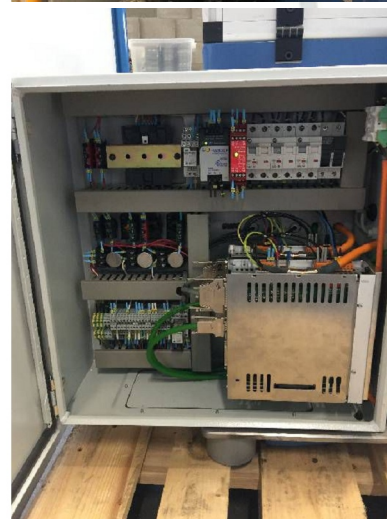

Inventar N° 12930

HD Fotos und Videos auf Anfrage.
Technische Spezifikationen (Abmessungen, Gewichtsangaben, usw.) und Abbildungen unverbindlich. Änderungen vorbehalten.