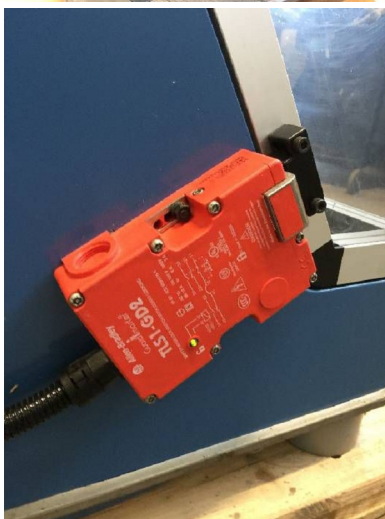

Maschine

Inventar N° **12930**
Beschreibung Poliermaschine

Fabrikat **MISSIMI BERNEY**
Model **BP6E**
Serien N° **1268**
Baujahr **2008**

Rubrik

Luftdruck 6 bar

Speisung

Betriebsspannung 230 VAC

Leistung 2 kVA

Abmessungen

Abmessungen (länge-tiefe-höhe) 800x700x700 mm

Gewicht 215 kg

Zubehöre

Ohne

Bilde

HD Fotos und Videos auf Anfrage.

Technische Spezifikationen (Abmessungen, Gewichtsangaben, usw.) und Abbildungen unverbindlich. Änderungen vorbehalten.

Inventar N° 12930

HD Fotos und Videos auf Anfrage.

Technische Spezifikationen (Abmessungen, Gewichtsangaben, usw.) und Abbildungen unverbindlich. Änderungen vorbehalten.

Inventar N° 12930

HD Fotos und Videos auf Anfrage.
Technische Spezifikationen (Abmessungen, Gewichtsangaben, usw.) und Abbildungen unverbindlich. Änderungen vorbehalten.