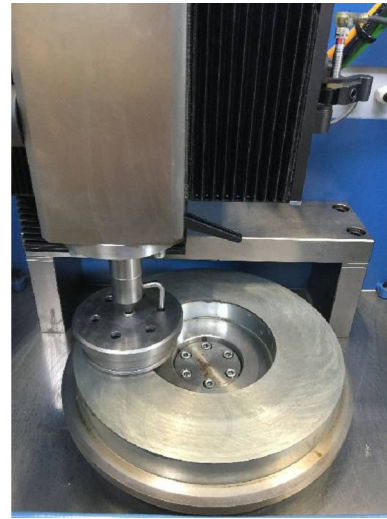

Inventar N° 12930

HD Fotos und Videos auf Anfrage.

Technische Spezifikationen (Abmessungen, Gewichtsangaben, usw.) und Abbildungen unverbindlich. Änderungen vorbehalten.