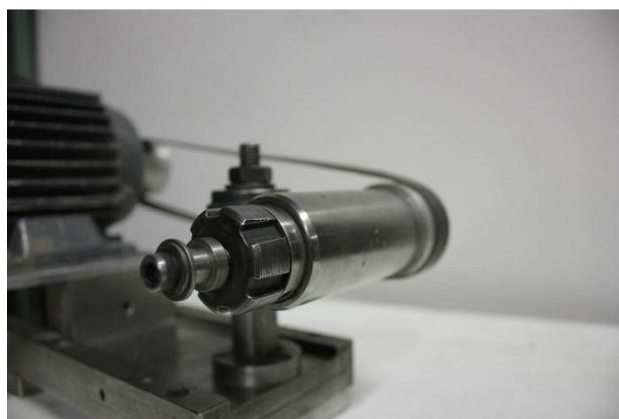

Machine

No inventaire **12850**
Descriptif Appareil à meuler

Marque **SCHAUBLIN**
Modèle
No série
Année **N/A**

Accessoires

Aucun

Photos

Photos et vidéos HD sur demande.

Caractéristiques techniques (dimensions, poids, etc.) et illustrations sans engagement. Toutes modifications réservées.