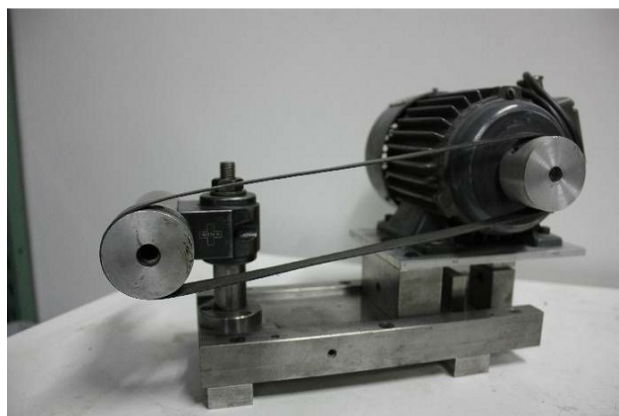

Machine

No inventaire **12850**
Descriptif Appareil à meuler

Marque **SCHAUBLIN**
Modèle
No série
Année **N/A**

Accessoires

Aucun

Photos

Photos et vidéos HD sur demande.

Caractéristiques techniques (dimensions, poids, etc.) et illustrations sans engagement. Toutes modifications réservées.

No inventaire 12850

Photos et vidéos HD sur demande.

Caractéristiques techniques (dimensions, poids, etc.) et illustrations sans engagement. Toutes modifications réservées.