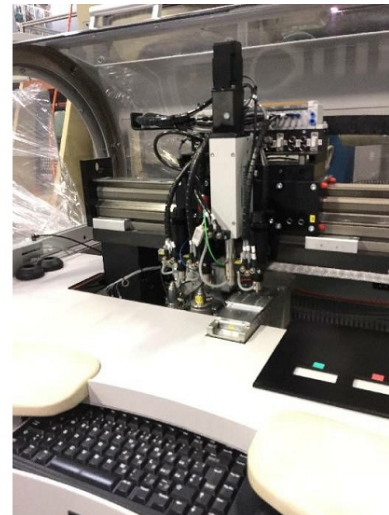

Maschine

Inventar N° **12812**
Beschreibung Einpressautomat

Fabrikat **LEASUREUX**
Model
Serien N°
Baujahr **N/A**

Zubehöre

Ohne

Bilde

HD Fotos und Videos auf Anfrage.

Technische Spezifikationen (Abmessungen, Gewichtsangaben, usw.) und Abbildungen unverbindlich. Änderungen vorbehalten.

Inventar N° 12812

HD Fotos und Videos auf Anfrage.
Technische Spezifikationen (Abmessungen, Gewichtsangaben, usw.) und Abbildungen unverbindlich. Änderungen vorbehalten.