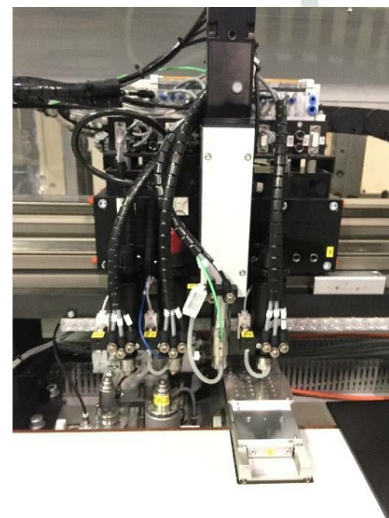

Maschine

Inventar N° **12812**
Beschreibung Einpressautomat

Fabrikat **LEASUREUX**
Model
Serien N°
Baujahr **N/A**

Zubehöre

Ohne

Bilde

HD Fotos und Videos auf Anfrage.

Technische Spezifikationen (Abmessungen, Gewichtsangaben, usw.) und Abbildungen unverbindlich. Änderungen vorbehalten.

Inventar N° 12812

HD Fotos und Videos auf Anfrage.
Technische Spezifikationen (Abmessungen, Gewichtsangaben, usw.) und Abbildungen unverbindlich. Änderungen vorbehalten.