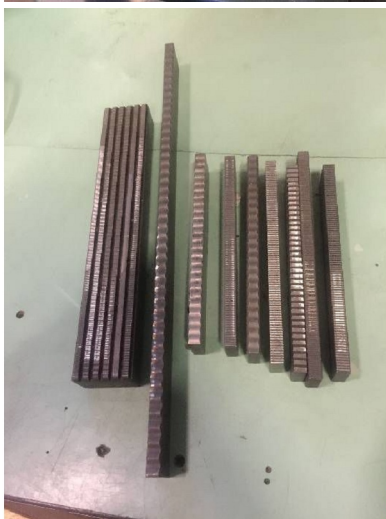

Machine

No inventaire **12663**
Descriptif Machine à décorer

Marque **GUDEL**

Modèle

No série

Année **N/A**

Rubrique

Dimensions (longueur-profondeur-hauteur) 800x900x1500 mm

Poids 280 kg

Accessoires

Aucun

Photos

Photos et vidéos HD sur demande.

Caractéristiques techniques (dimensions, poids, etc.) et illustrations sans engagement. Toutes modifications réservées.

No inventaire 12663