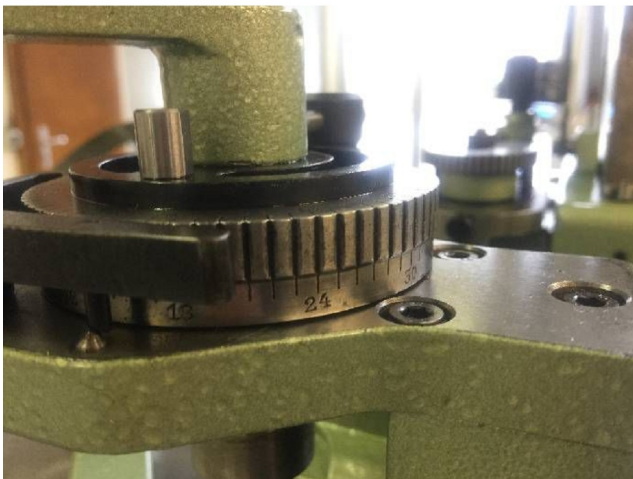

No inventaire 12663

Photos et vidéos HD sur demande.
Caractéristiques techniques (dimensions, poids, etc.) et illustrations sans engagement. Toutes modifications réservées.