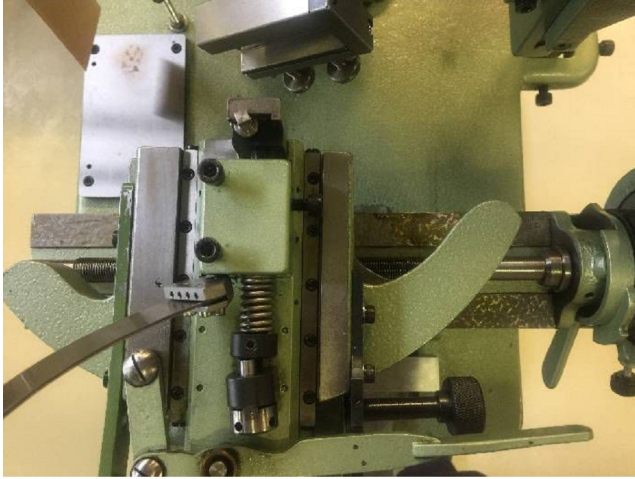

No inventaire 12663

Photos et vidéos HD sur demande.

Caractéristiques techniques (dimensions, poids, etc.) et illustrations sans engagement. Toutes modifications réservées.