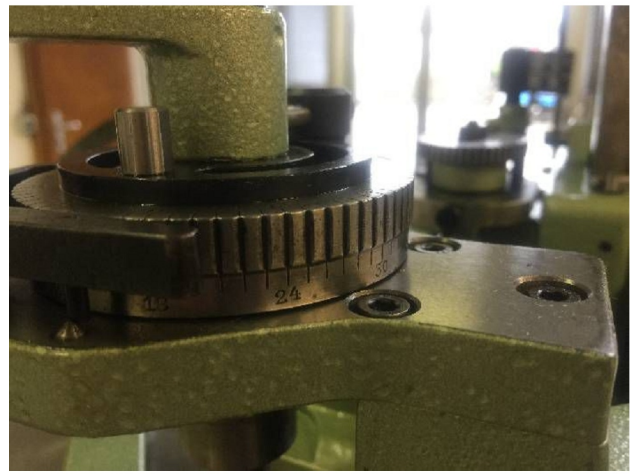

No inventaire 12663

Photos et vidéos HD sur demande.
Caractéristiques techniques (dimensions, poids, etc.) et illustrations sans engagement. Toutes modifications réservées.