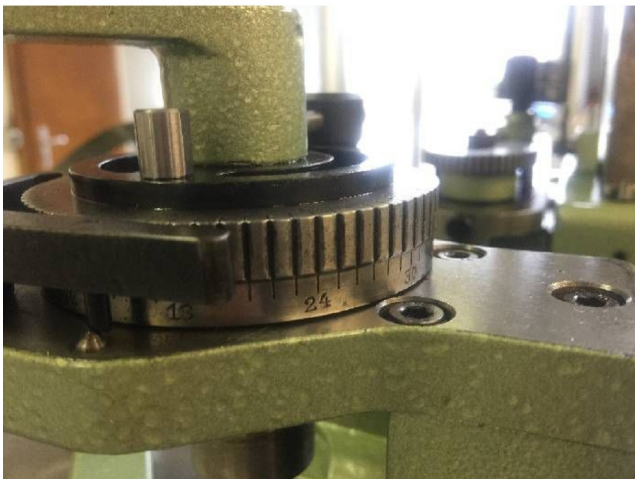

Inventar N° 12663

HD Fotos und Videos auf Anfrage.
Technische Spezifikationen (Abmessungen, Gewichtsangaben, usw.) und Abbildungen unverbindlich. Änderungen vorbehalten.