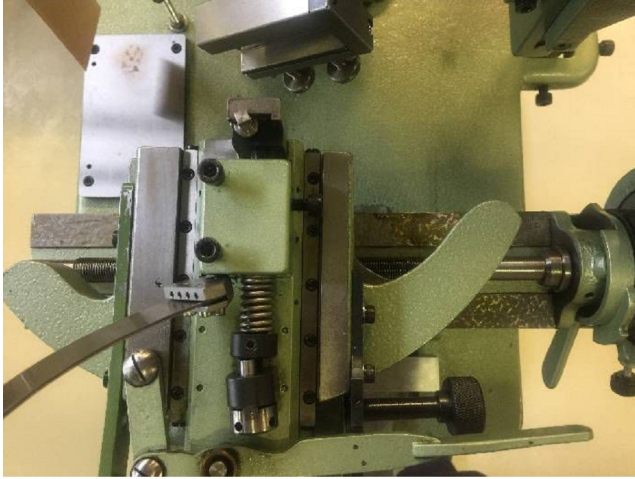

Inventar N° 12663

HD Fotos und Videos auf Anfrage.

Technische Spezifikationen (Abmessungen, Gewichtsangaben, usw.) und Abbildungen unverbindlich. Änderungen vorbehalten.