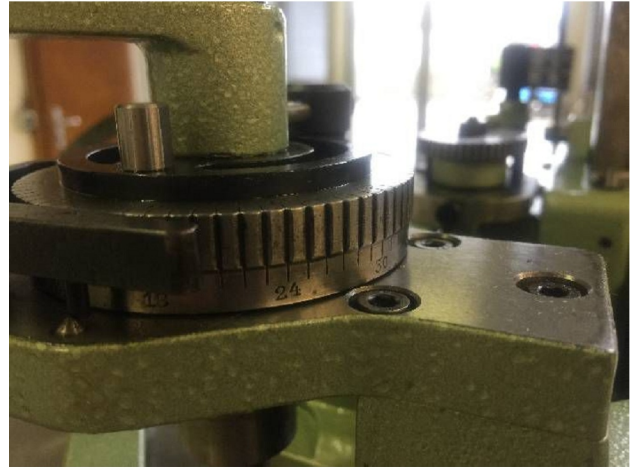

Inventar N° 12663

HD Fotos und Videos auf Anfrage.
Technische Spezifikationen (Abmessungen, Gewichtsangaben, usw.) und Abbildungen unverbindlich. Änderungen vorbehalten.