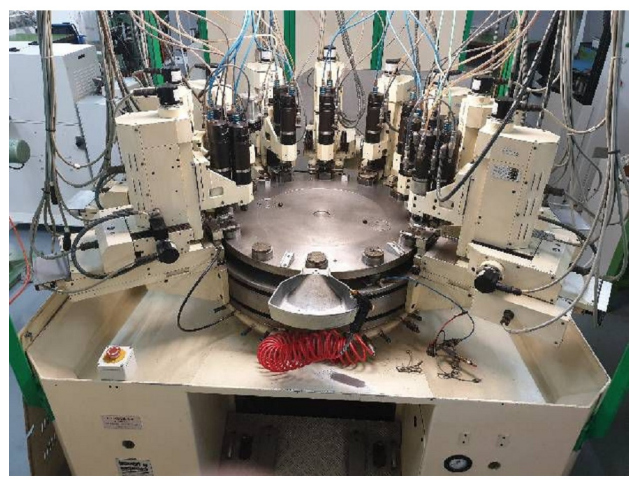

Photos

Photos et vidéos HD sur demande.

Caractéristiques techniques (dimensions, poids, etc.) et illustrations sans engagement. Toutes modifications réservées.