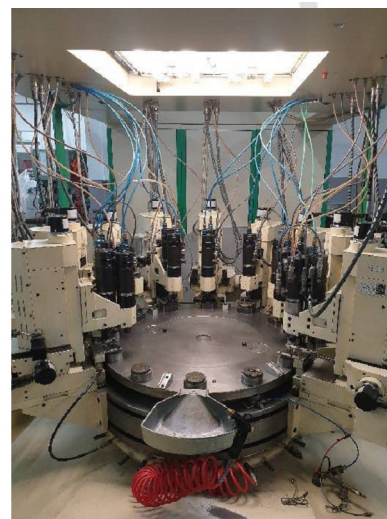

No inventaire 12660

Photos et vidéos HD sur demande.
Caractéristiques techniques (dimensions, poids, etc.) et illustrations sans engagement. Toutes modifications réservées.