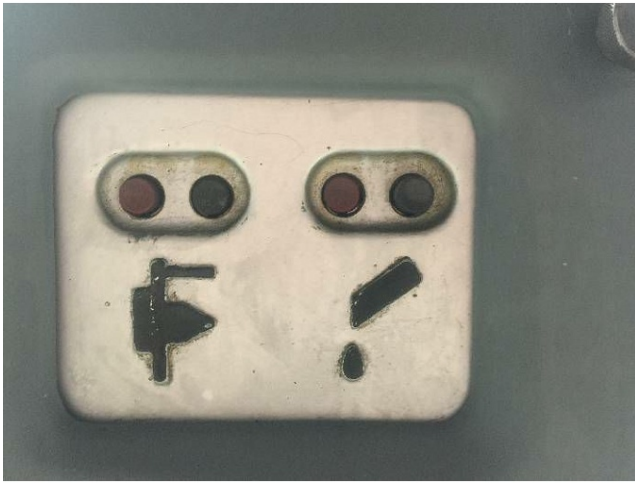

Inventar N° 12653

HD Fotos und Videos auf Anfrage.
Technische Spezifikationen (Abmessungen, Gewichtsangaben, usw.) und Abbildungen unverbindlich. Änderungen vorbehalten.