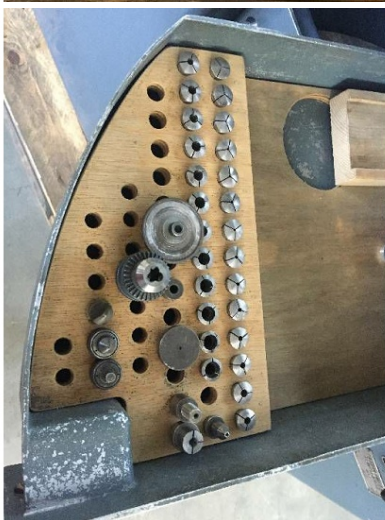

Maschine

Inventar N°	12653
Beschreibung	Drehmaschine
Fabrikat	SCHAUBLIN
Model	70-80
Serien N°	169876
Baujahr	N/A

Rubrik

Kapazität (werkstück):

Spitzenhöhe über der wange	70 mm
Spitzenhöhe über dem schlitten	16 mm
Höhe der wange	120 mm
Grösster zulässiger durchmesser über der wange	130 mm
Grösster zulässiger durchmesser über dem schlitten	85 mm
Länge der wange	600 mm
Drehlänge	60 mm

Werkzeugsystem: linear

Grösster schaftquerschnitt der werkzeuge (multifix)	10x10 mm
Grösster schaftquerschnitt der werkzeuge (tripan)	8x8 mm
Stangenhalter Ø (multifix system)	10 mm
Stangenhalter Ø (tripan system)	8 mm
Abmessungen: l x b x h	1600x800x1400 mm

HD Fotos und Videos auf Anfrage.

Technische Spezifikationen (Abmessungen, Gewichtsangaben, usw.) und Abbildungen unverbindlich. Änderungen vorbehalten.

Inventar N° 12653

Gewicht 250 Kg

Zubehöre

Bohrfutter 1

Satz spannzangen 1

Drehspitze 1

Bilde

HD Fotos und Videos auf Anfrage.
Technische Spezifikationen (Abmessungen, Gewichtsangaben, usw.) und Abbildungen unverbindlich. Änderungen vorbehalten.

Inventar N° 12653