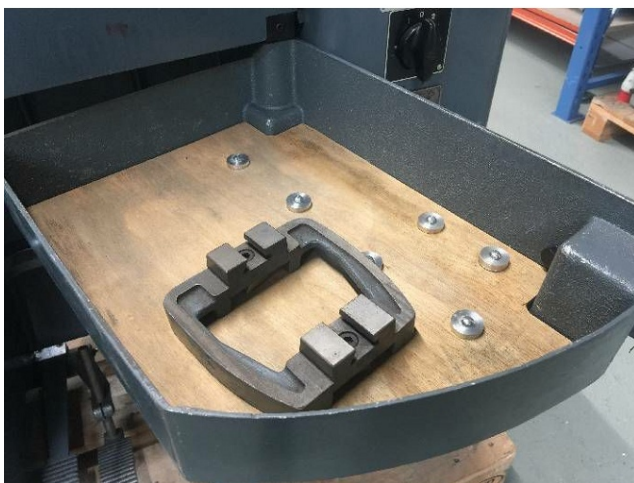

Inventar N° 12653

HD Fotos und Videos auf Anfrage.
Technische Spezifikationen (Abmessungen, Gewichtsangaben, usw.) und Abbildungen unverbindlich. Änderungen vorbehalten.