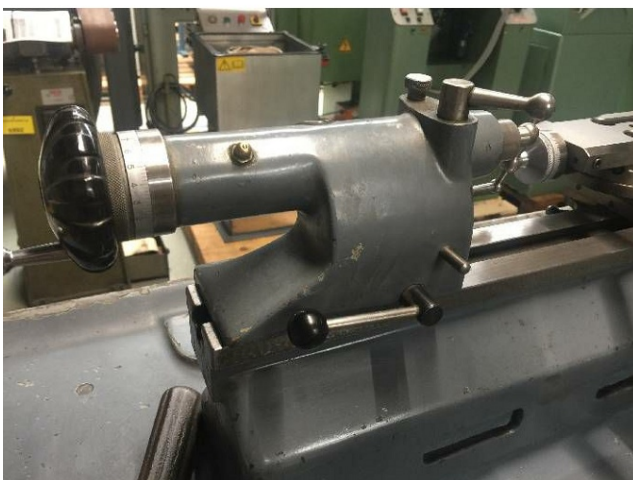

SCHAUBLIN S.A. BEVILARD - SUISSE			
		A	B
1	C	260	350
	D	450	600
	E	750	1000
2	C	1050	1400
	D	1800	2350
	E	3050	4000

405