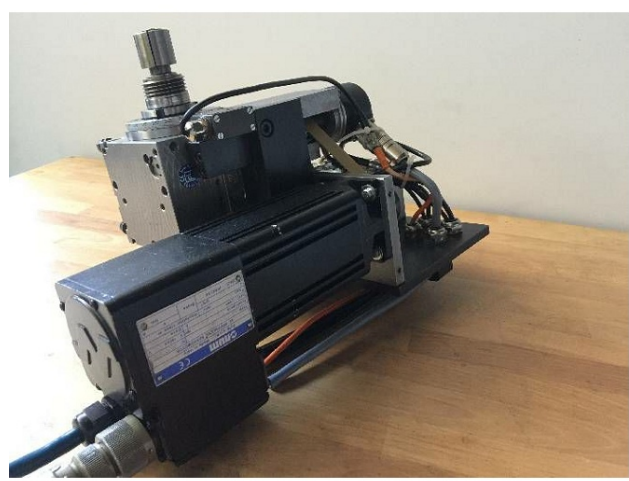

Machine

No inventaire **12574**
Descriptif Diviseur

Marque **N/A**
Modèle
No série
Année **N/A**

Rubrique

Tête

Longueur	700 mm
Largeur	300 mm
Hauteur	280 mm

Moteur

Longueur	500 mm
Largeur	230 mm
Hauteur	250 mm

Accessoires

Aucun

Photos

Photos et vidéos HD sur demande.

Caractéristiques techniques (dimensions, poids, etc.) et illustrations sans engagement. Toutes modifications réservées.

No inventaire 12574

Photos et vidéos HD sur demande.
Caractéristiques techniques (dimensions, poids, etc.) et illustrations sans engagement. Toutes modifications réservées.