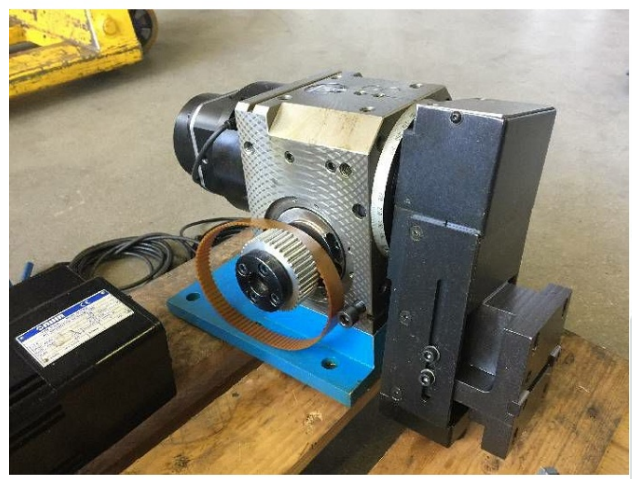

Machine

No inventaire **12574**
Descriptif Diviseur

Marque **N/A**
Modèle
No série
Année **N/A**

Rubrique

Tête

Longueur	700 mm
Largeur	300 mm
Hauteur	280 mm

Moteur

Longueur	500 mm
Largeur	230 mm
Hauteur	250 mm

Accessoires

Aucun

Photos

Photos et vidéos HD sur demande.

Caractéristiques techniques (dimensions, poids, etc.) et illustrations sans engagement. Toutes modifications réservées.

No inventaire 12574

Photos et vidéos HD sur demande.
Caractéristiques techniques (dimensions, poids, etc.) et illustrations sans engagement. Toutes modifications réservées.