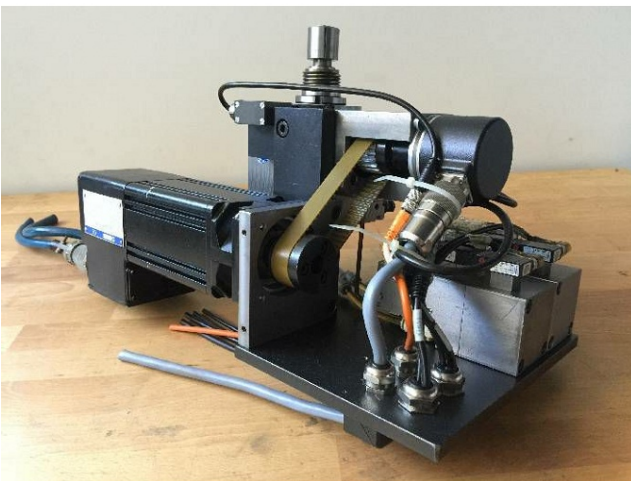

Machine

No inventaire **12574**
Descriptif Diviseur

Marque **N/A**
Modèle
No série
Année **N/A**

Rubrique

Tête

Longueur	700 mm
Largeur	300 mm
Hauteur	280 mm

Moteur

Longueur	500 mm
Largeur	230 mm
Hauteur	250 mm

Accessoires

Aucun

Photos

Photos et vidéos HD sur demande.

Caractéristiques techniques (dimensions, poids, etc.) et illustrations sans engagement. Toutes modifications réservées.

No inventaire 12574

Photos et vidéos HD sur demande.
Caractéristiques techniques (dimensions, poids, etc.) et illustrations sans engagement. Toutes modifications réservées.