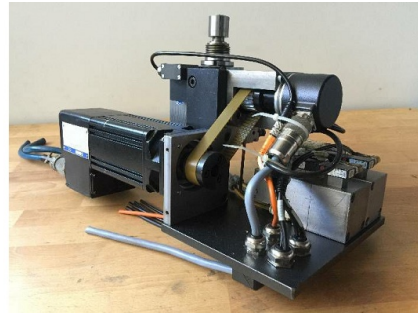

Machine

No inventaire **12574**
Descriptif Diviseur

Marque **N/A**
Modèle
No série
Année **N/A**

Rubrique

Tête

Longueur	700 mm
Largeur	300 mm
Hauteur	280 mm

Moteur

Longueur	500 mm
Largeur	230 mm
Hauteur	250 mm

Accessoires

Aucun

Photos

Photos et vidéos HD sur demande.

Caractéristiques techniques (dimensions, poids, etc.) et illustrations sans engagement. Toutes modifications réservées.

No inventaire 12574

Photos et vidéos HD sur demande.
Caractéristiques techniques (dimensions, poids, etc.) et illustrations sans engagement. Toutes modifications réservées.