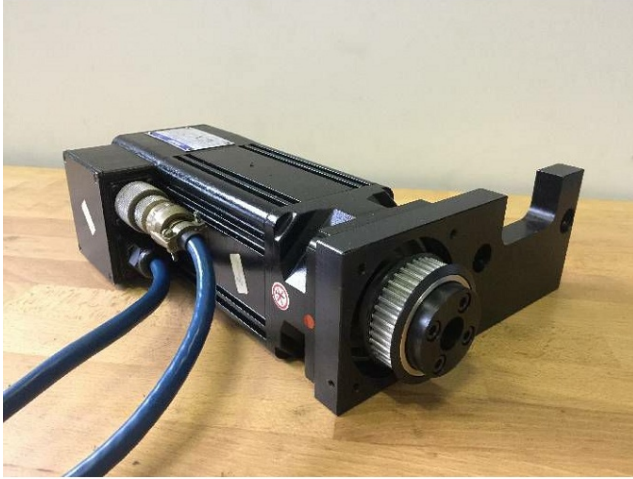

Machine

No inventaire **12574**
Descriptif Diviseur

Marque **N/A**
Modèle
No série
Année **N/A**

Rubrique

Tête

Longueur	700 mm
Largeur	300 mm
Hauteur	280 mm

Moteur

Longueur	500 mm
Largeur	230 mm
Hauteur	250 mm

Accessoires

Aucun

Photos

Photos et vidéos HD sur demande.

Caractéristiques techniques (dimensions, poids, etc.) et illustrations sans engagement. Toutes modifications réservées.

No inventaire 12574

Photos et vidéos HD sur demande.
Caractéristiques techniques (dimensions, poids, etc.) et illustrations sans engagement. Toutes modifications réservées.