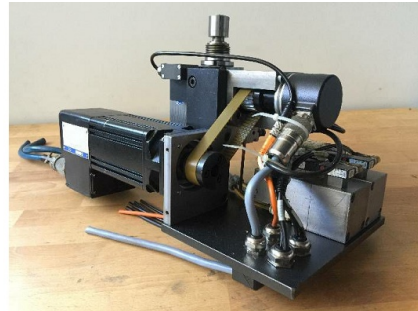

## Machine

Inventory N°	<b>12574</b>
Description	Dividing
Brand	<b>N/A</b>
Model	
Serial No	
Year	<b>N/A</b>

### Head

Length	700 mm
Width	300 mm
Height	280 mm

### Motor

Length	500 mm
Width	230 mm
Height	250 mm