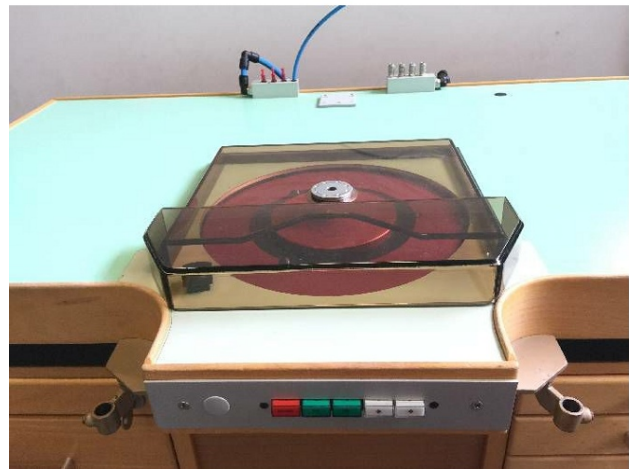

Machine

No inventaire **12533**
Descriptif Machine spéciale

Marque **SEILER**
Modèle **ASSEMBLAGE**
No série
Année **N/A**

Rubrique

Etabli 1040x700x1000 mm
Poids 80 kg

Accessoires

Aucun

Photos