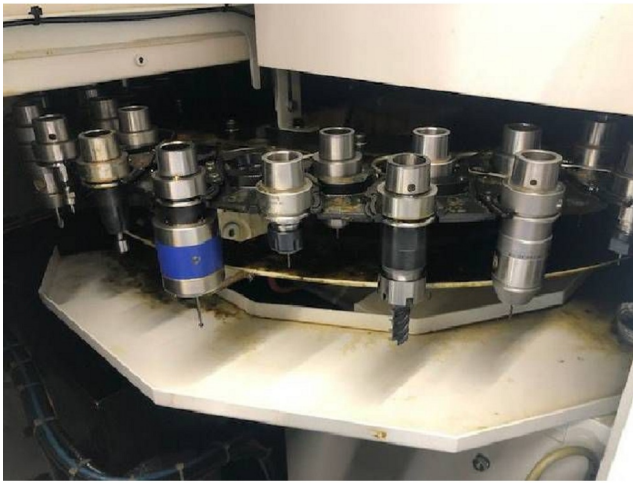

Inventar N° 12531

HD Fotos und Videos auf Anfrage.
Technische Spezifikationen (Abmessungen, Gewichtsangaben, usw.) und Abbildungen unverbindlich. Änderungen vorbehalten.