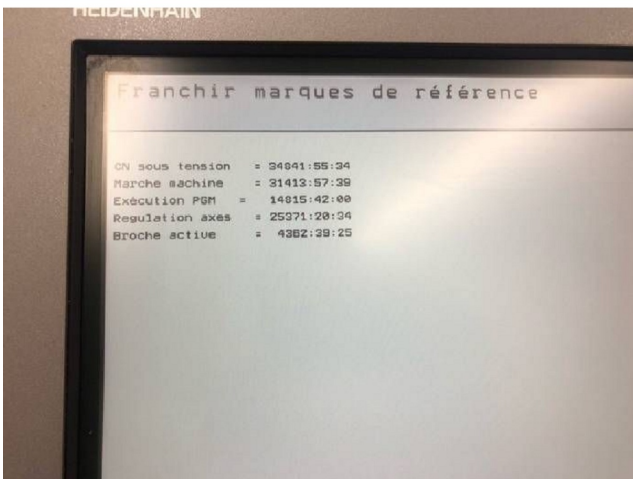

Inventar N° 12531

HD Fotos und Videos auf Anfrage.
Technische Spezifikationen (Abmessungen, Gewichtsangaben, usw.) und Abbildungen unverbindlich. Änderungen vorbehalten.