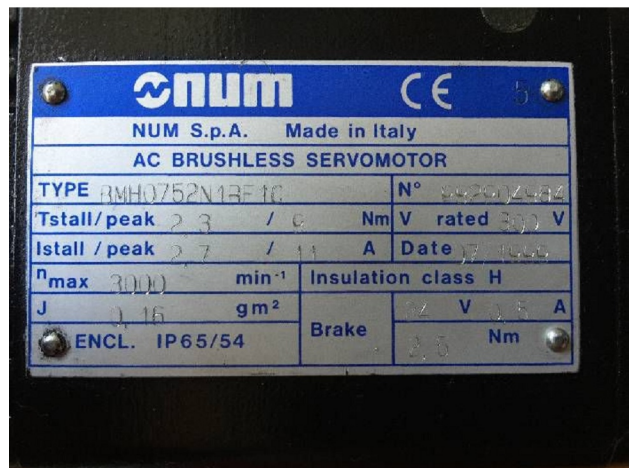

Machine

No inventaire **12422**
 Descriptif **Commande numérique**

Marque **NUM**
 Modèle **1040**
 No série **116379**
 Année **1994**

Rubrique

Série n°	11131/001
Année de fabrication	1999
Série n°	13955
Année de fabrication	1999

No inventaire 12422

Photos et vidéos HD sur demande.

Caractéristiques techniques (dimensions, poids, etc.) et illustrations sans engagement. Toutes modifications réservées.

No inventaire 12422

Photos et vidéos HD sur demande.