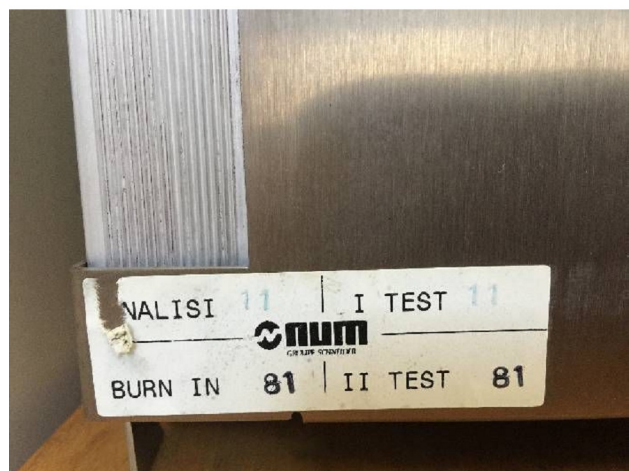

No inventaire 12422

Photos et vidéos HD sur demande.
Caractéristiques techniques (dimensions, poids, etc.) et illustrations sans engagement. Toutes modifications réservées.