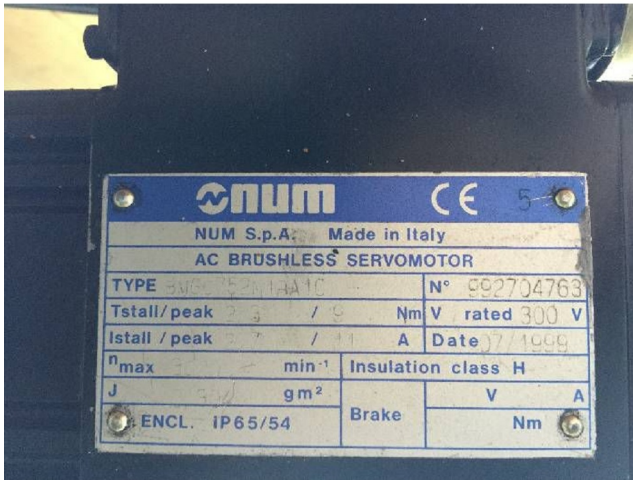

Machine

No inventaire **12422**
 Descriptif **Commande numérique**

Marque **NUM**
 Modèle **1040**
 No série **116379**
 Année **1994**

Rubrique

Série n°	11131/001
Année de fabrication	1999
Série n°	13955
Année de fabrication	1999

No inventaire 12422

Photos et vidéos HD sur demande.

Caractéristiques techniques (dimensions, poids, etc.) et illustrations sans engagement. Toutes modifications réservées.

No inventaire 12422

Photos et vidéos HD sur demande.