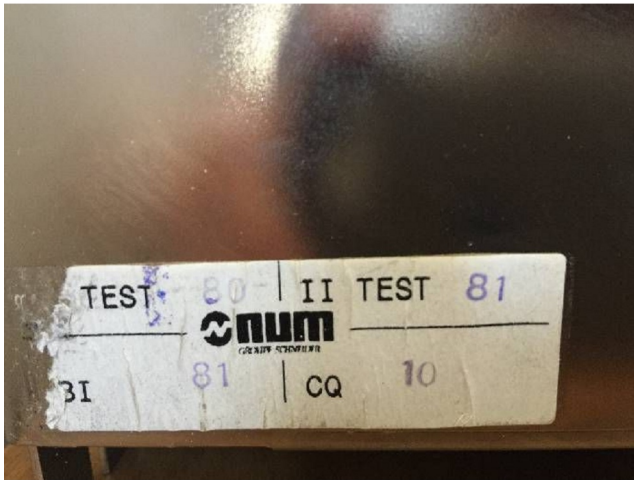

Machine

No inventaire **12422**
 Descriptif **Commande numérique**

Marque **NUM**
 Modèle **1040**
 No série **116379**
 Année **1994**

Rubrique

Série n°	11131/001
Année de fabrication	1999
Série n°	13955
Année de fabrication	1999

No inventaire 12422

Photos et vidéos HD sur demande.

Caractéristiques techniques (dimensions, poids, etc.) et illustrations sans engagement. Toutes modifications réservées.

No inventaire 12422

Photos et vidéos HD sur demande.