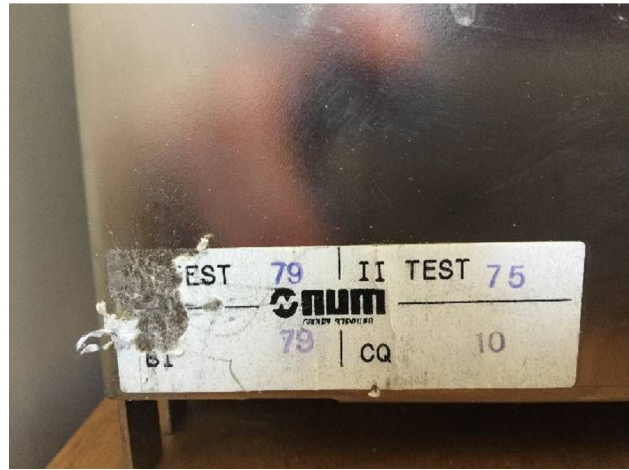

Machine

No inventaire **12422**
 Descriptif **Commande numérique**

Marque **NUM**
 Modèle **1040**
 No série **116379**
 Année **1994**

Rubrique

Série n°	11131/001
Année de fabrication	1999
Série n°	13955
Année de fabrication	1999

No inventaire 12422

Photos et vidéos HD sur demande.

Caractéristiques techniques (dimensions, poids, etc.) et illustrations sans engagement. Toutes modifications réservées.

No inventaire 12422

Photos et vidéos HD sur demande.