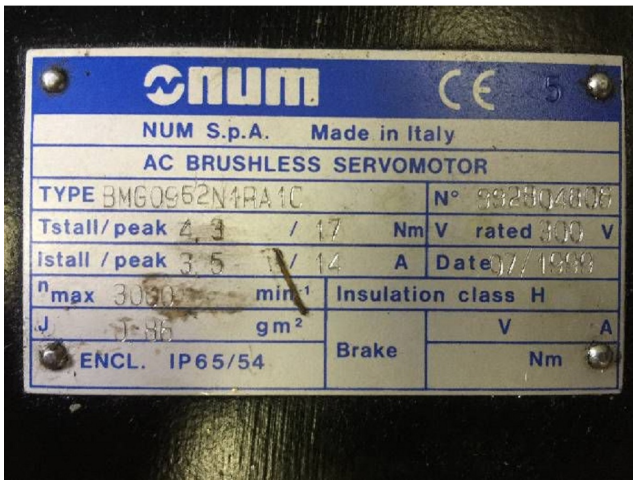

No inventaire 12422

Photos et vidéos HD sur demande.

Caractéristiques techniques (dimensions, poids, etc.) et illustrations sans engagement. Toutes modifications réservées.