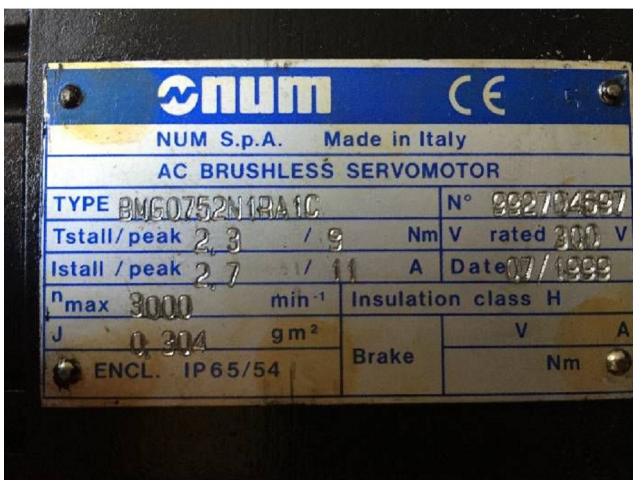

Machine

No inventaire **12422**
 Descriptif **Commande numérique**

Marque **NUM**
 Modèle **1040**
 No série **116379**
 Année **1994**

Rubrique

Série n°	11131/001
Année de fabrication	1999
Série n°	13955
Année de fabrication	1999

No inventaire 12422

Photos et vidéos HD sur demande.

Caractéristiques techniques (dimensions, poids, etc.) et illustrations sans engagement. Toutes modifications réservées.

No inventaire 12422

Photos et vidéos HD sur demande.