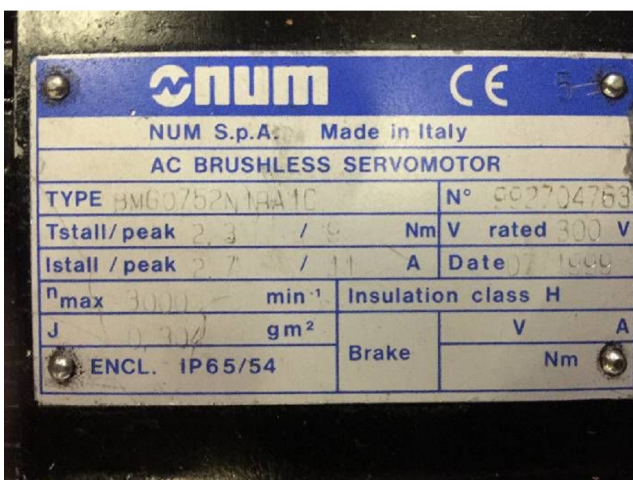

No inventaire 12422

Photos et vidéos HD sur demande.

Caractéristiques techniques (dimensions, poids, etc.) et illustrations sans engagement. Toutes modifications réservées.