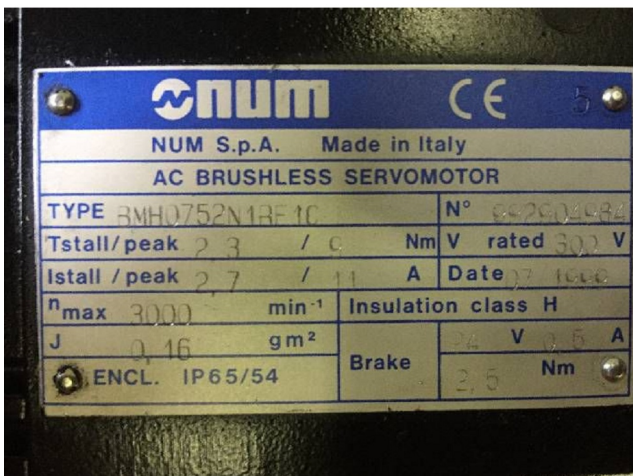

No inventaire 12422

Photos et vidéos HD sur demande.

Caractéristiques techniques (dimensions, poids, etc.) et illustrations sans engagement. Toutes modifications réservées.