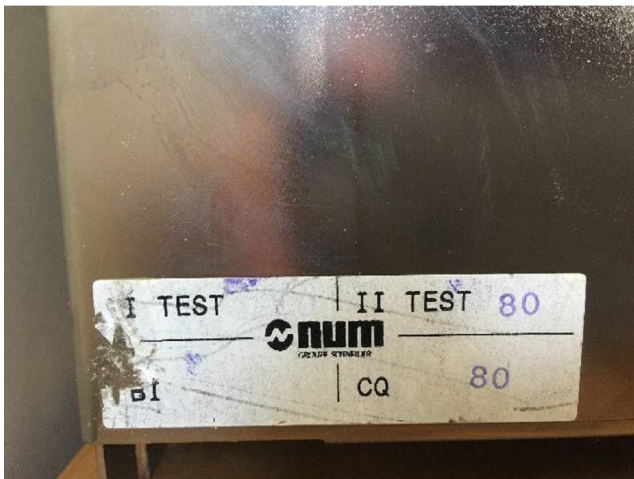

No inventaire 12422

Photos et vidéos HD sur demande.

Caractéristiques techniques (dimensions, poids, etc.) et illustrations sans engagement. Toutes modifications réservées.