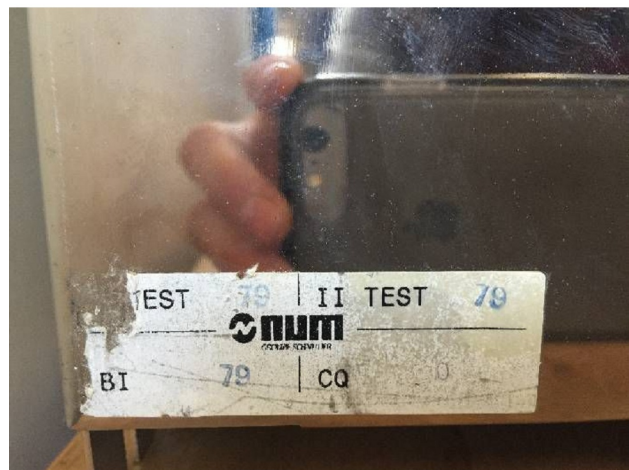

Machine

No inventaire **12422**
 Descriptif **Commande numérique**

Marque **NUM**
 Modèle **1040**
 No série **116379**
 Année **1994**

Rubrique

Série n°	11131/001
Année de fabrication	1999
Série n°	13955
Année de fabrication	1999

No inventaire 12422

Photos et vidéos HD sur demande.

Caractéristiques techniques (dimensions, poids, etc.) et illustrations sans engagement. Toutes modifications réservées.

No inventaire 12422

Photos et vidéos HD sur demande.