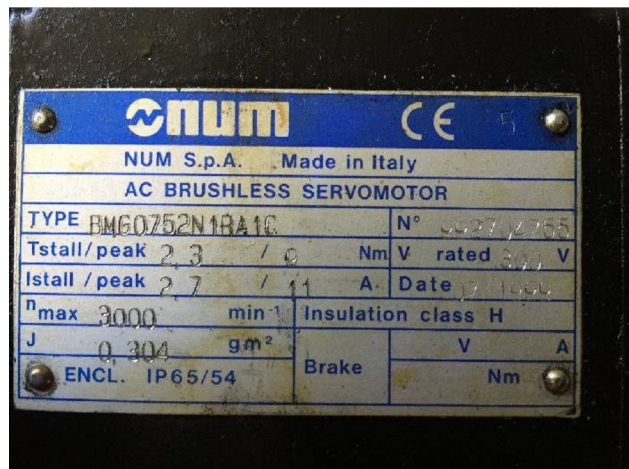

Machine

No inventaire **12422**
 Descriptif **Commande numérique**

Marque **NUM**
 Modèle **1040**
 No série **116379**
 Année **1994**

Rubrique

Série n°	11131/001
Année de fabrication	1999
Série n°	13955
Année de fabrication	1999

No inventaire 12422

Photos et vidéos HD sur demande.

Caractéristiques techniques (dimensions, poids, etc.) et illustrations sans engagement. Toutes modifications réservées.

No inventaire 12422

Photos et vidéos HD sur demande.