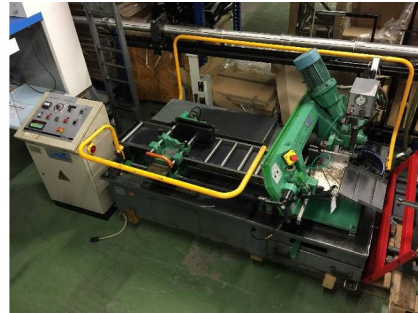

## Machine

No inventaire	<b>12414</b>
Descriptif	Scie à ruban
Marque	<b>PEDRAZZOLI</b>
Modèle	<b>BROWN SN 270 /S-AP</b>
No série	<b>022210</b>
Année	<b>1996</b>

## Rubrique

Capacité de coupe: rond	220 mm
<b>Vitesse de coupe</b>	35-70
Longueur de la bande	2825x25,4x0,9 mm
Branchement électrique	380 Volt
Puissance	5 Kw
Poids de la machine	900 Kg
Encombrement (longu. x prof. x hauteur)	2640x1600x1700 mm

*Velocità ridotta per inox e larghe sezioni  
Reduced speed for stainless steel and large sections  
Reduzierte Geschwindigkeit für Inox und breite Sektionen*

*Emissioni  
Emission  
Emissionen* 7-10%

Photos et vidéos HD sur demande.  
Caractéristiques techniques (dimensions, poids, etc.) et illustrations sans engagement. Toutes modifications réservées.