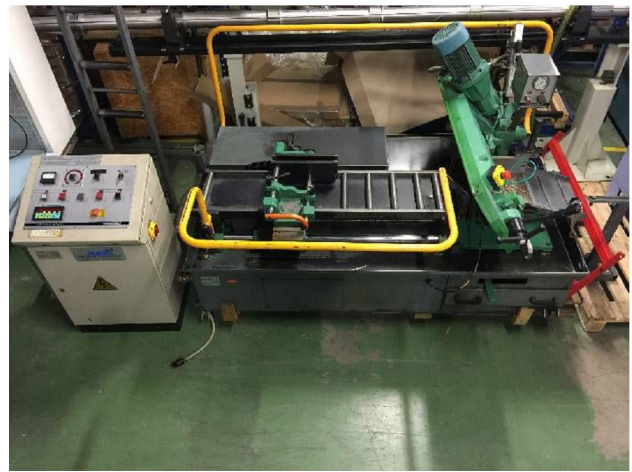

## Machine

No inventaire	<b>12414</b>
Descriptif	Scie à ruban
Marque	<b>PEDRAZZOLI</b>
Modèle	<b>BROWN SN 270 /S-AP</b>
No série	<b>022210</b>
Année	<b>1996</b>

## Rubrique

Capacité de coupe: rond	220 mm
<b>Vitesse de coupe</b>	35-70
Longueur de la bande	2825x25,4x0,9 mm
Branchement électrique	380 Volt
Puissance	5 Kw
Poids de la machine	900 Kg
Encombrement (longu. x prof. x hauteur)	2640x1600x1700 mm

## Photos

Photos et vidéos HD sur demande.

Caractéristiques techniques (dimensions, poids, etc.) et illustrations sans engagement. Toutes modifications réservées.

No inventaire 12414

Photos et vidéos HD sur demande.  
Caractéristiques techniques (dimensions, poids, etc.) et illustrations sans engagement. Toutes modifications réservées.