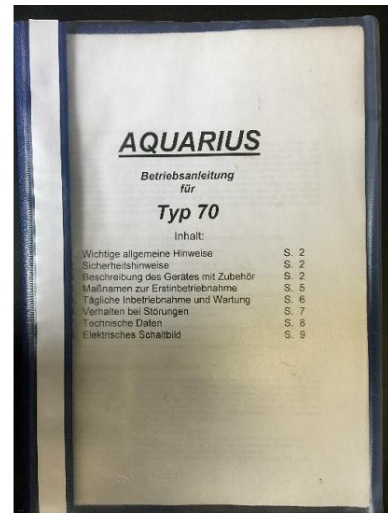

Inventar N° 12400

HD Fotos und Videos auf Anfrage.
Technische Spezifikationen (Abmessungen, Gewichtsangaben, usw.) und Abbildungen unverbindlich. Änderungen vorbehalten.