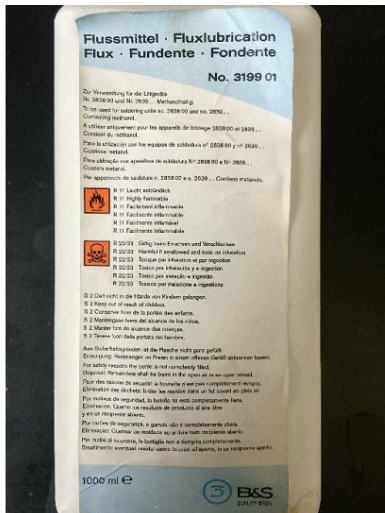

## Maschine

Inventar N°	<b>12400</b>
Beschreibung	Schweissgerät
Fabrikat	<b>AQUARIUS</b>
Model	<b>TYP 70</b>
Serien N°	<b>1732/08</b>
Baujahr	<b>N/A</b>

## Rubrik

Anschluss elektrisch	230 Volt
Frequenz	50 Hz
Leistung	200 W
Durchschnittlicher verbrauch	45 l/h
Druckkraft max	0.3 bar
Handbedient	1

## Zubehöre

Ohne

Bilde

HD Fotos und Videos auf Anfrage.

Technische Spezifikationen (Abmessungen, Gewichtsangaben, usw.) und Abbildungen unverbindlich. Änderungen vorbehalten.

Inventar N° 12400

HD Fotos und Videos auf Anfrage.  
 Technische Spezifikationen (Abmessungen, Gewichtsangaben, usw.) und Abbildungen unverbindlich. Änderungen vorbehalten.