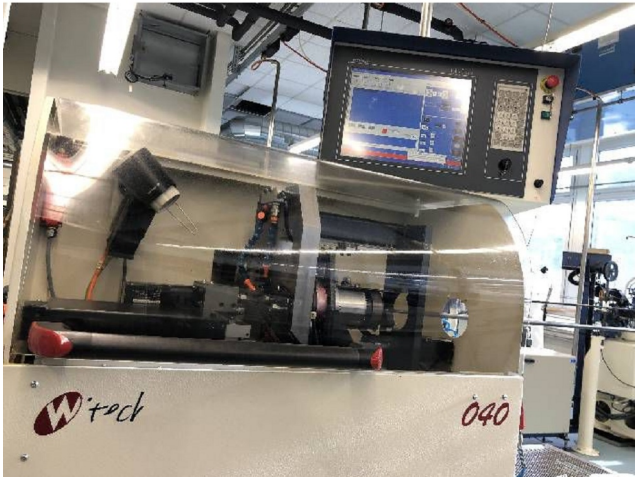

Machine

No inventaire **12322**
Descriptif **Décolleteuse**

Marque **WITECH**
Modèle **040**
No série
Année **N/A**

Accessoires

Aucun

Photos

Photos et vidéos HD sur demande.
Caractéristiques techniques (dimensions, poids, etc.) et illustrations sans engagement. Toutes modifications réservées.