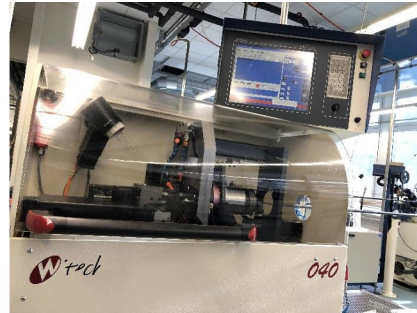

Machine

No inventaire **12322**
Descriptif **Décolleteuse**

Marque **WITECH**
Modèle **040**
No série
Année **N/A**

Accessoires

Aucun

Photos

Photos et vidéos HD sur demande.
Caractéristiques techniques (dimensions, poids, etc.) et illustrations sans engagement. Toutes modifications réservées.