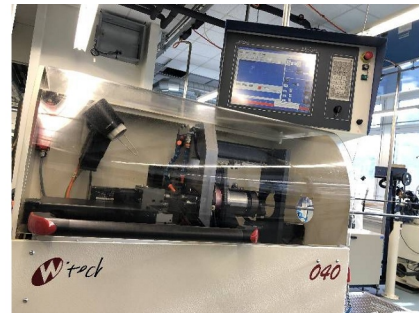

## Maschine

---

Inventar N° **12322**  
Beschreibung Drehautomat

Fabrikat **WITECH**  
Model **040**  
Serien N°  
Baujahr **N/A**