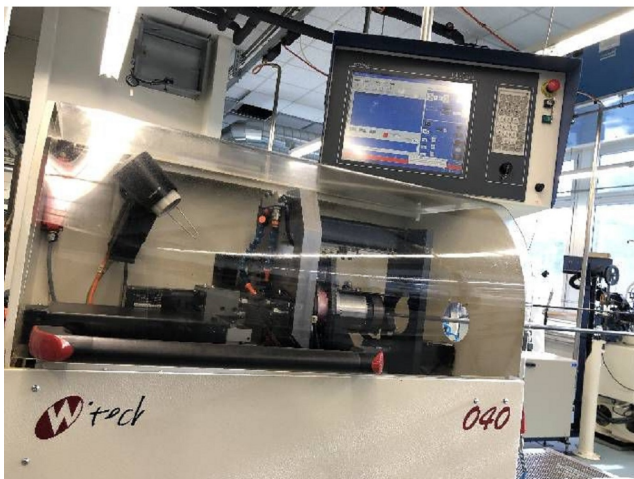

Zubehöre

Ohne

Bilde

HD Fotos und Videos auf Anfrage.
Technische Spezifikationen (Abmessungen, Gewichtsangaben, usw.) und Abbildungen unverbindlich. Änderungen vorbehalten.