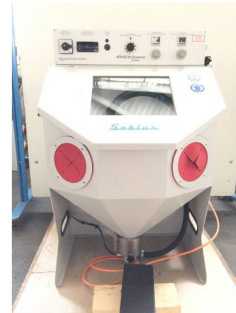

## Machine

No inventaire	<b>12315</b>
Descriptif	Cabine de sablage
Etat	<b>Neuve</b>
Marque	<b>MASTERFINISH</b>
Modèle	<b>XS 55</b>
No série	<b>3055 19073</b>
Année	<b>2019</b>