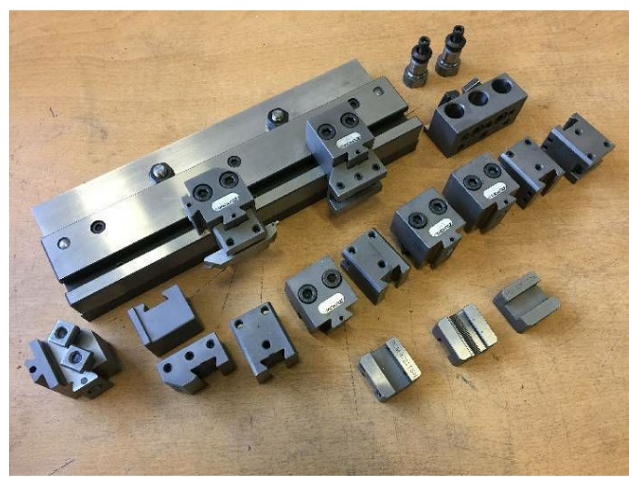

Machine

No inventaire **12248**
Descriptif Divers outillages

Marque **GUDEL**
Modèle
No série
Année **N/A**

Accessoires

Aucun

Photos

Photos et vidéos HD sur demande.

Caractéristiques techniques (dimensions, poids, etc.) et illustrations sans engagement. Toutes modifications réservées.