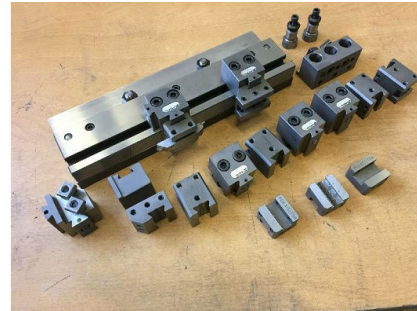

Machine

No inventaire **12248**
Descriptif Divers outillages

Marque **GUDEL**
Modèle
No série
Année **N/A**

Accessoires

Aucun

Photos

Photos et vidéos HD sur demande.

Caractéristiques techniques (dimensions, poids, etc.) et illustrations sans engagement. Toutes modifications réservées.