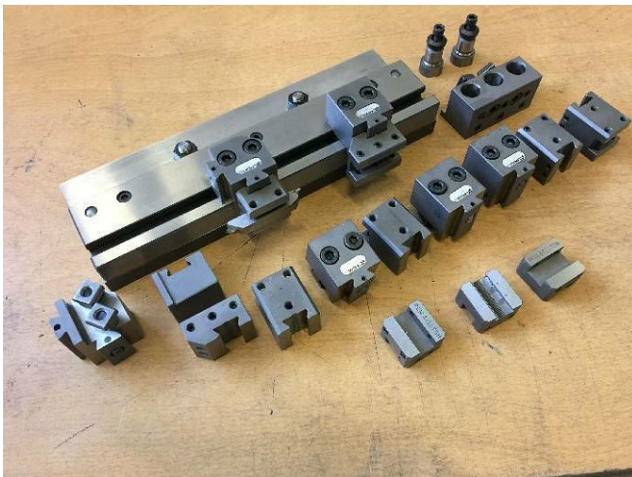

Machine

No inventaire **12248**
Descriptif Divers outillages

Marque **GUDEL**
Modèle
No série
Année **N/A**

Accessoires

Aucun

Photos

Photos et vidéos HD sur demande.

Caractéristiques techniques (dimensions, poids, etc.) et illustrations sans engagement. Toutes modifications réservées.