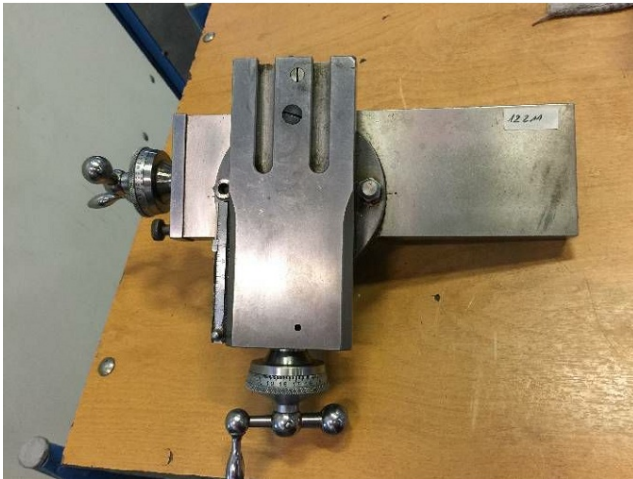

Maschine

Inventar N° **12211**
Beschreibung Schraubenschlitten

Fabrikat
Model **102**
Serien N° **14**
Baujahr **N/A**

Zubehöre

Ohne

Bilde

HD Fotos und Videos auf Anfrage.

Technische Spezifikationen (Abmessungen, Gewichtsangaben, usw.) und Abbildungen unverbindlich. Änderungen vorbehalten.