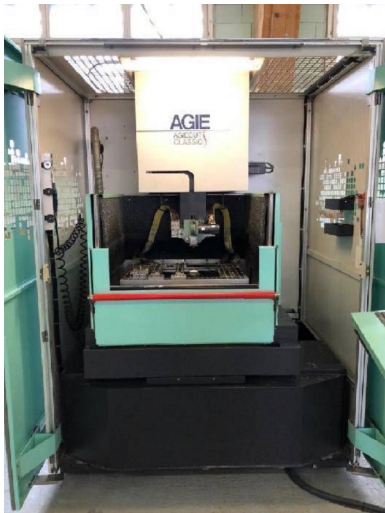

Machine

No inventaire **12137**
Descriptif **Électro-érosion à fil**

Marque **AGIE**
Modèle **AGIECUT CLASSIC**
No série
Année **2000**

Accessoires

Aucun

Photos

Photos et vidéos HD sur demande.

Caractéristiques techniques (dimensions, poids, etc.) et illustrations sans engagement. Toutes modifications réservées.