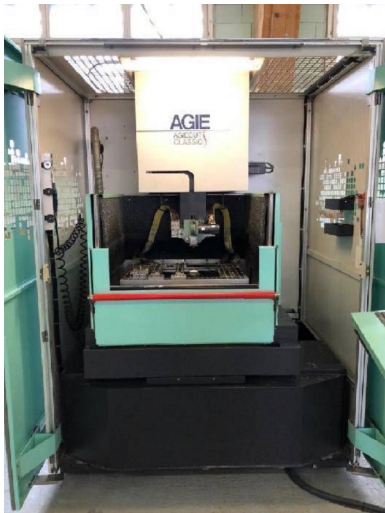

Maschine

Inventar N° **12137**
Beschreibung **Électro-érosion à fil**

Fabrikat **AGIE**
Model **AGIECUT CLASSIC**
Serien N°
Baujahr **2000**

Zubehöre

Ohne

Bilde

HD Fotos und Videos auf Anfrage.

Technische Spezifikationen (Abmessungen, Gewichtsangaben, usw.) und Abbildungen unverbindlich. Änderungen vorbehalten.