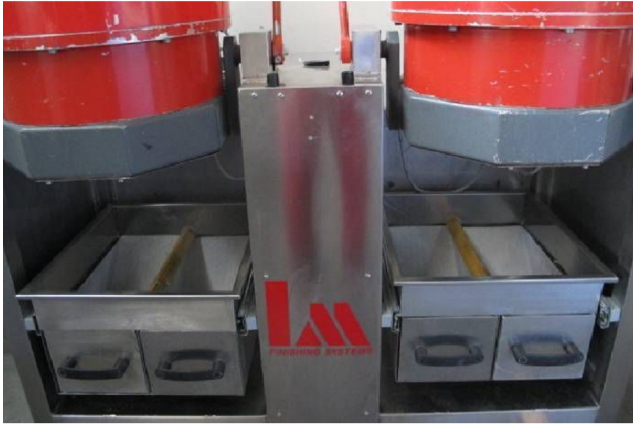

## Photos

Photos et vidéos HD sur demande.

Caractéristiques techniques (dimensions, poids, etc.) et illustrations sans engagement. Toutes modifications réservées.

No inventaire 12022

MODELLO	11 80 DOUBLE
MTR.N°/ANNO	12/15 2006
CARICO MAX./GIRI	Kg 60 112
TENSIONE	V 380 400
POTENZA MOTORE	KW 2,2
POTENZA INSTALLATA	KW 2,2
RESISTENZE	n° watt