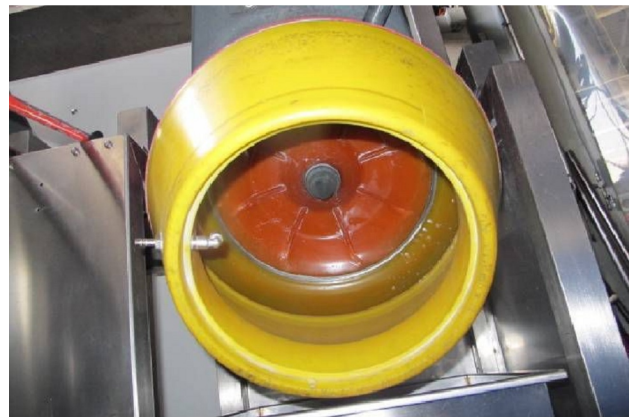

## Photos

Photos et vidéos HD sur demande.

Caractéristiques techniques (dimensions, poids, etc.) et illustrations sans engagement. Toutes modifications réservées.

No inventaire 12022

MODELLO	11 80 DOUBLE
MTR.N°/ANNO	12/15 2006
CARICO MAX./GIRI	Kg 60 112
TENSIONE	V 380 400
POTENZA MOTORE	KW 2,2
POTENZA INSTALLATA	KW 2,2
RESISTENZE	n° watt