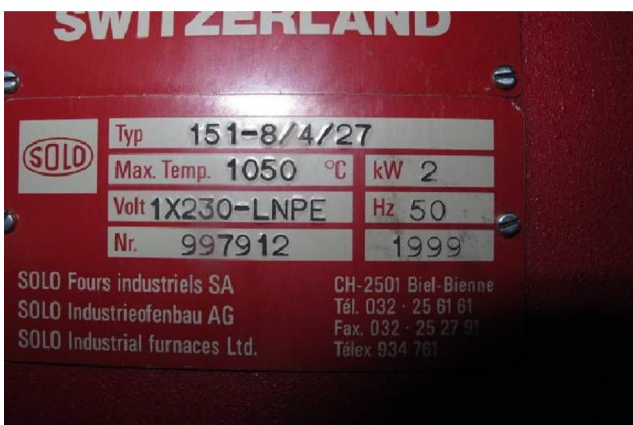

Inventar N° 10911

HD Fotos und Videos auf Anfrage.
Technische Spezifikationen (Abmessungen, Gewichtsangaben, usw.) und Abbildungen unverbindlich. Änderungen vorbehalten.