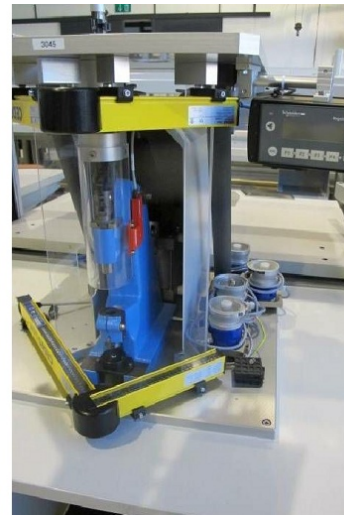

## Maschine

Inventar N° **10907**  
Beschreibung Pneumatische  
  
Fabrikat **ATEC-CYL**  
Model  
Serien N° **C0700-0010/14**  
Baujahr **2011**

## Zubehöre

Ohne

Bilde

HD Fotos und Videos auf Anfrage.

Technische Spezifikationen (Abmessungen, Gewichtsangaben, usw.) und Abbildungen unverbindlich. Änderungen vorbehalten.

Inventar N° 10907

HD Fotos und Videos auf Anfrage.  
Technische Spezifikationen (Abmessungen, Gewichtsangaben, usw.) und Abbildungen unverbindlich. Änderungen vorbehalten.