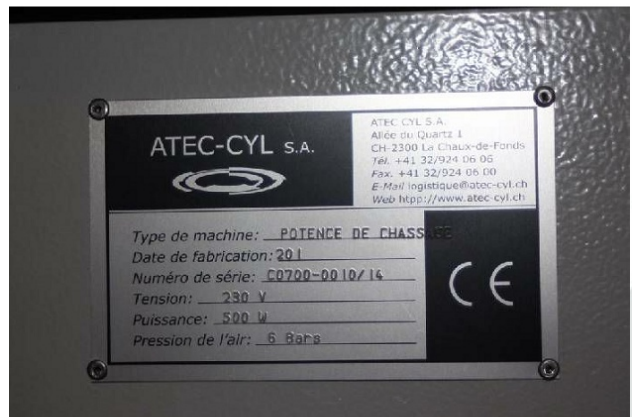

Inventar N° 10907

HD Fotos und Videos auf Anfrage.
Technische Spezifikationen (Abmessungen, Gewichtsangaben, usw.) und Abbildungen unverbindlich. Änderungen vorbehalten.