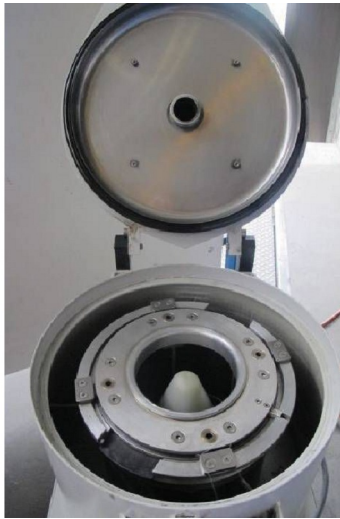

No inventaire 10032

Photos et vidéos HD sur demande.

Caractéristiques techniques (dimensions, poids, etc.) et illustrations sans engagement. Toutes modifications réservées.