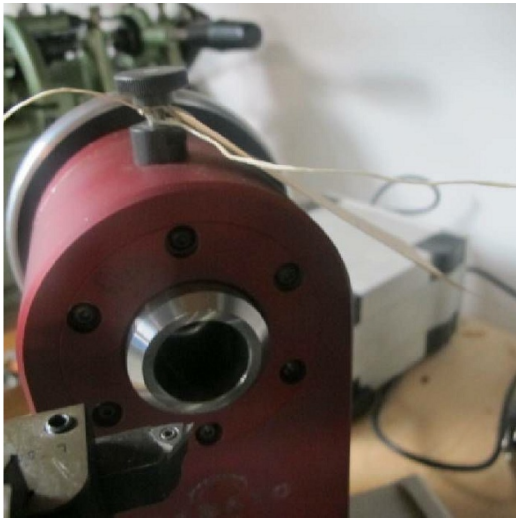

No inventaire 9827

Photos et vidéos HD sur demande.
Caractéristiques techniques (dimensions, poids, etc.) et illustrations sans engagement. Toutes modifications réservées.