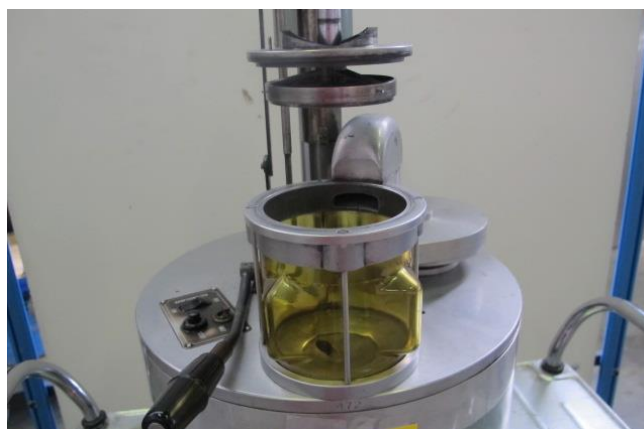

N° inventaire 7316