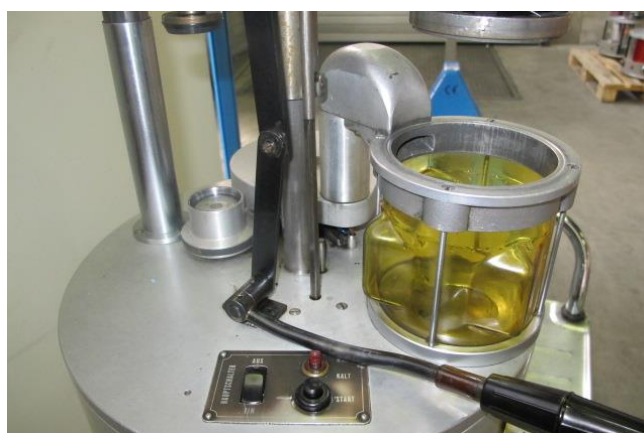

N° inventaire 7316