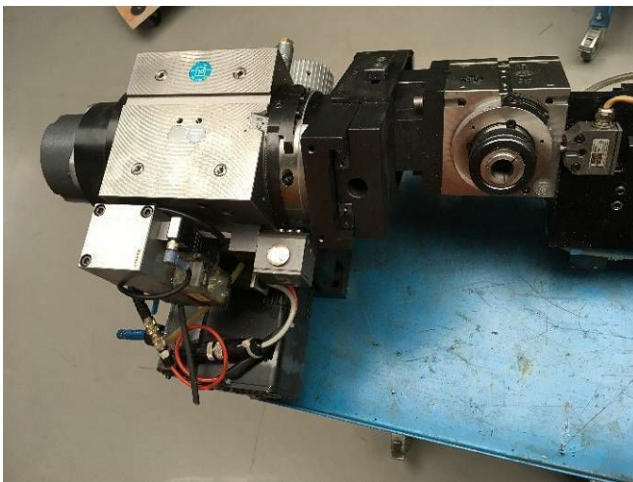

Maschine

Inventar N° **7856**
Beschreibung Teilkopf

Fabrikat **LEHMANN**
Model
Serien N°
Baujahr **N/A**

Rubrik

Länge	340 mm
Breite	300 mm
Höhe	300 mm

Zubehöre

Ohne

Bilde

HD Fotos und Videos auf Anfrage.

Technische Spezifikationen (Abmessungen, Gewichtsangaben, usw.) und Abbildungen unverbindlich. Änderungen vorbehalten.

Inventar N° 7856

HD Fotos und Videos auf Anfrage.
Technische Spezifikationen (Abmessungen, Gewichtsangaben, usw.) und Abbildungen unverbindlich. Änderungen vorbehalten.