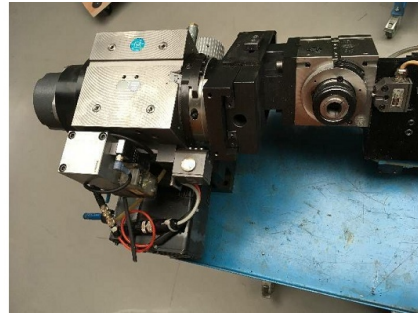

Maschine

Inventar N° **7856**
Beschreibung Teilkopf

Fabrikat **LEHMANN**
Model
Serien N°
Baujahr **N/A**

Rubrik

Länge	340 mm
Breite	300 mm
Höhe	300 mm

Zubehöre

Ohne

Bilde

HD Fotos und Videos auf Anfrage.

Technische Spezifikationen (Abmessungen, Gewichtsangaben, usw.) und Abbildungen unverbindlich. Änderungen vorbehalten.

Inventar N° 7856

HD Fotos und Videos auf Anfrage.
Technische Spezifikationen (Abmessungen, Gewichtsangaben, usw.) und Abbildungen unverbindlich. Änderungen vorbehalten.