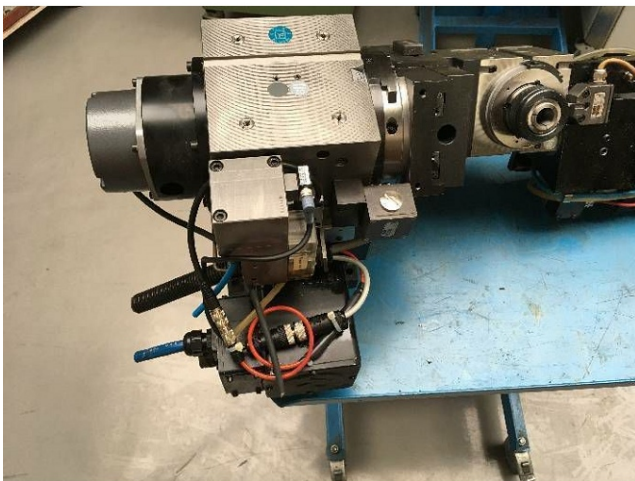

Maschine

Inventar N° **7856**
Beschreibung Teilkopf

Fabrikat **LEHMANN**
Model
Serien N°
Baujahr **N/A**

Rubrik

Länge	340 mm
Breite	300 mm
Höhe	300 mm

Zubehöre

Ohne

Bilde

HD Fotos und Videos auf Anfrage.

Technische Spezifikationen (Abmessungen, Gewichtsangaben, usw.) und Abbildungen unverbindlich. Änderungen vorbehalten.

Inventar N° 7856

HD Fotos und Videos auf Anfrage.
Technische Spezifikationen (Abmessungen, Gewichtsangaben, usw.) und Abbildungen unverbindlich. Änderungen vorbehalten.