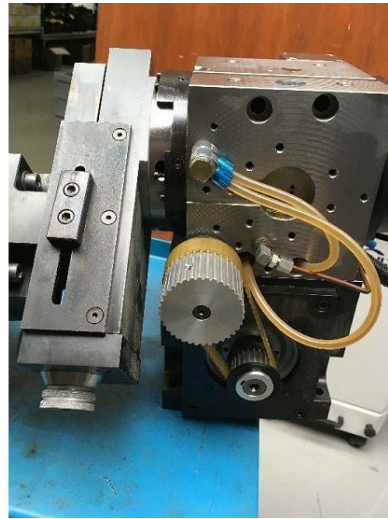

Maschine

Inventar N° **7856**
Beschreibung Teilkopf

Fabrikat **LEHMANN**
Model
Serien N°
Baujahr **N/A**

Rubrik

Länge	340 mm
Breite	300 mm
Höhe	300 mm

Zubehöre

Ohne

Bilde

HD Fotos und Videos auf Anfrage.

Technische Spezifikationen (Abmessungen, Gewichtsangaben, usw.) und Abbildungen unverbindlich. Änderungen vorbehalten.

Inventar N° 7856

HD Fotos und Videos auf Anfrage.
Technische Spezifikationen (Abmessungen, Gewichtsangaben, usw.) und Abbildungen unverbindlich. Änderungen vorbehalten.