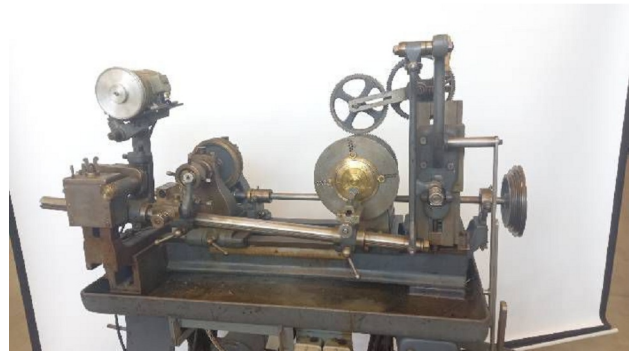

Machine

No inventaire **7730**
Descriptif **Machine à copier**

Marque **LIENHARD**
Modèle
No série
Année **1914**

Accessoires

Aucun

Photos

Photos et vidéos HD sur demande.
Caractéristiques techniques (dimensions, poids, etc.) et illustrations sans engagement. Toutes modifications réservées.

No inventaire 7730

Photos et vidéos HD sur demande.
Caractéristiques techniques (dimensions, poids, etc.) et illustrations sans engagement. Toutes modifications réservées.