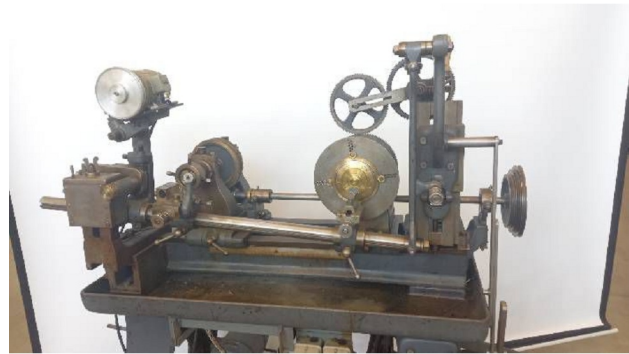

## Maschine

Inventar N° **7730**  
Beschreibung Kopiermaschine  
  
Fabrikat **LIENHARD**  
Model  
Serien N°  
Baujahr **1914**

## Zubehöre

Ohne

Bilde

HD Fotos und Videos auf Anfrage.

Technische Spezifikationen (Abmessungen, Gewichtsangaben, usw.) und Abbildungen unverbindlich. Änderungen vorbehalten.

Inventar N° 7730

HD Fotos und Videos auf Anfrage.  
Technische Spezifikationen (Abmessungen, Gewichtsangaben, usw.) und Abbildungen unverbindlich. Änderungen vorbehalten.