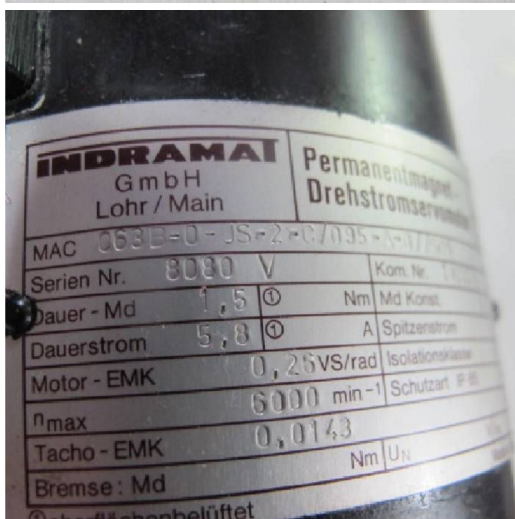

Maschine

Inventar N° **7533**
Beschreibung Motoren

Fabrikat **INDRAMAT**
Model **MAC 063 B**
Serien N°
Baujahr **N/A**

Zubehöre

Ohne

Bilde

HD Fotos und Videos auf Anfrage.

Technische Spezifikationen (Abmessungen, Gewichtsangaben, usw.) und Abbildungen unverbindlich. Änderungen vorbehalten.