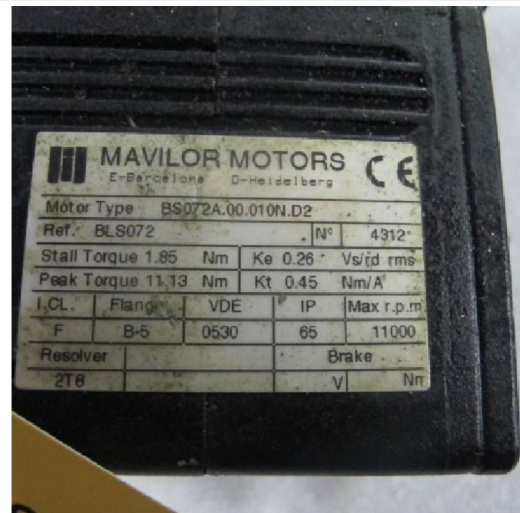

Maschine

Inventar N° **7524**
Beschreibung Motoren

Fabrikat **MAVILOR**
Model **BLS072**
Serien N°
Baujahr **N/A**

Zubehöre

Ohne

Bilde

HD Fotos und Videos auf Anfrage.

Technische Spezifikationen (Abmessungen, Gewichtsangaben, usw.) und Abbildungen unverbindlich. Änderungen vorbehalten.