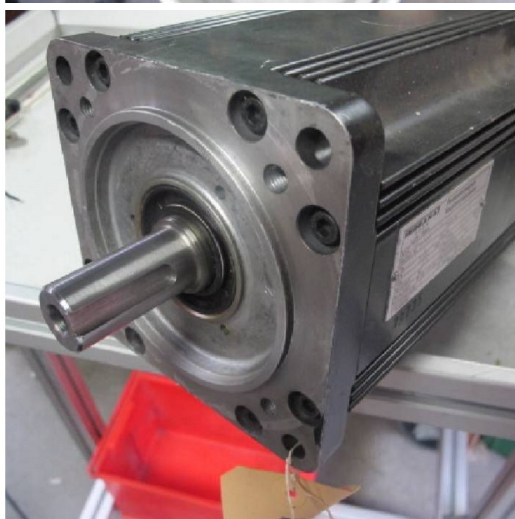

Machine

No inventaire	7520
Descriptif	Moteur
Marque	INDRAMAT
Modèle	MAC 90C-1-GD-4HC/110
No série	
Année	N/A

Accessoires

Aucun

Photos

Photos et vidéos HD sur demande.

Caractéristiques techniques (dimensions, poids, etc.) et illustrations sans engagement. Toutes modifications réservées.

No inventaire 7520

Photos et vidéos HD sur demande.
Caractéristiques techniques (dimensions, poids, etc.) et illustrations sans engagement. Toutes modifications réservées.