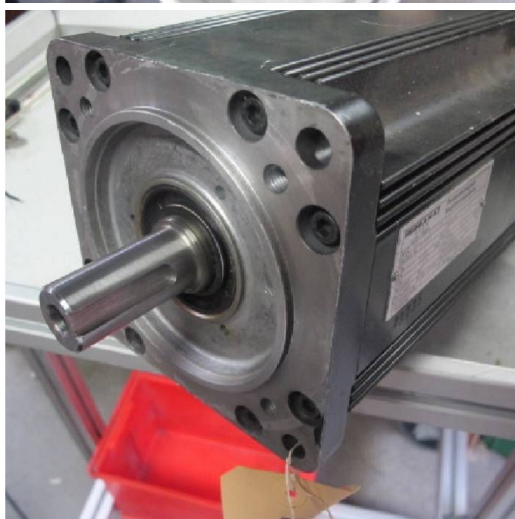

Maschine

Inventar N° **7520**

Beschreibung Motoren

Fabrikat **INDRAMAT**

Model **MAC 90C-1-GD-4HC/110**

Serien N°

Baujahr **N/A**

Zubehöre

Ohne

Bilde

HD Fotos und Videos auf Anfrage.

Technische Spezifikationen (Abmessungen, Gewichtsangaben, usw.) und Abbildungen unverbindlich. Änderungen vorbehalten.

Inventar N° **7520**

HD Fotos und Videos auf Anfrage.
Technische Spezifikationen (Abmessungen, Gewichtsangaben, usw.) und Abbildungen unverbindlich. Änderungen vorbehalten.