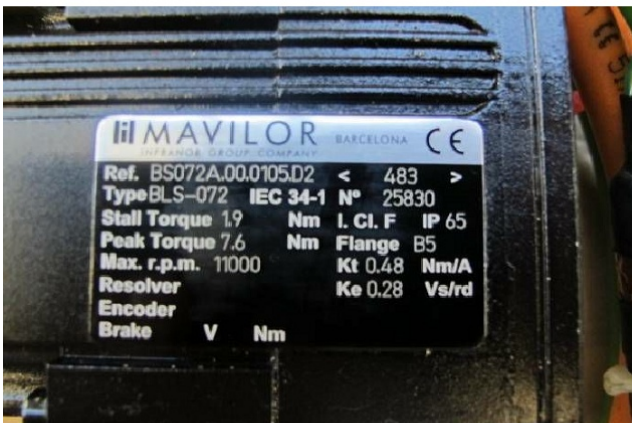

Machine

No inventaire	7353
Descriptif	Moteur
Marque	MAVILOR
Modèle	BLS-072
No série	25830
Année	N/A

Rubrique

Vitesse max. 11000 t/min

Accessoires

Aucun

Photos

Photos et vidéos HD sur demande.