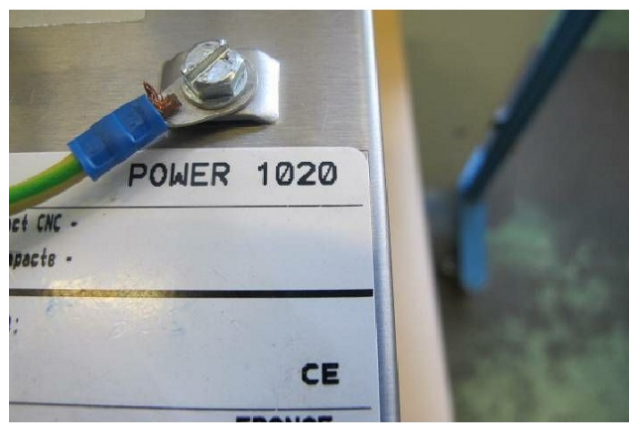

Machine

No inventaire	7350
Descriptif	Commande numérique
Marque	NUM
Modèle	1020 F
No série	
Année	N/A

Rubrique

Nombre d'axes total **3**

Accessoires

Aucun

Photos

Photos et vidéos HD sur demande.