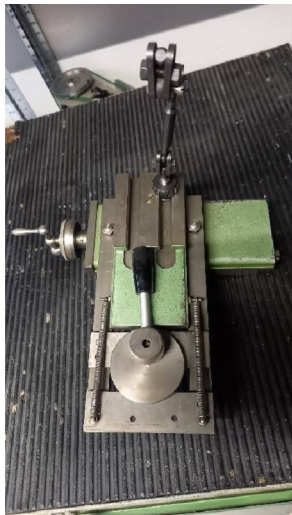

Machine

No inventaire	6913
Descriptif	Chariot à vis
Marque	SCHAUBLIN
Modèle	102
No série	
Année	N/A

Accessoires

Aucun

Photos

Photos et vidéos HD sur demande.

Caractéristiques techniques (dimensions, poids, etc.) et illustrations sans engagement. Toutes modifications réservées.