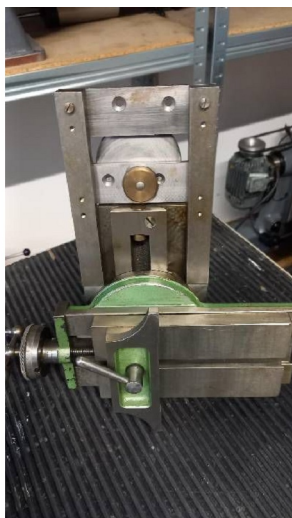

Machine

No inventaire	6913
Descriptif	Chariot à vis
Marque	SCHAUBLIN
Modèle	102
No série	
Année	N/A

Accessoires

Aucun

Photos

Photos et vidéos HD sur demande.

Caractéristiques techniques (dimensions, poids, etc.) et illustrations sans engagement. Toutes modifications réservées.